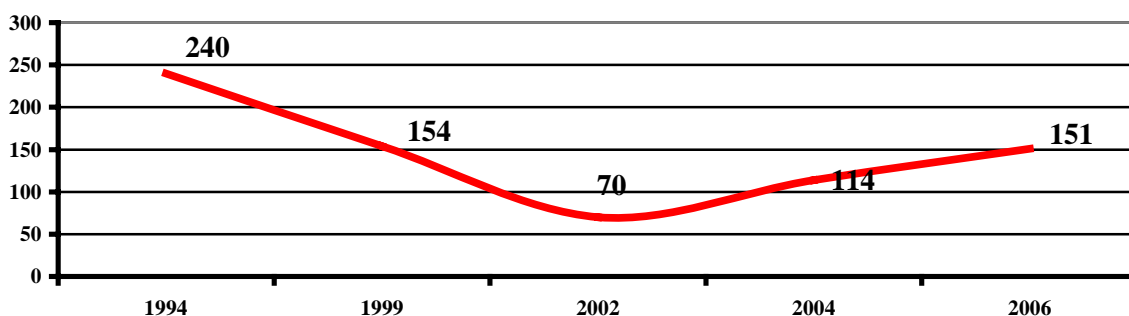

Custo Médio da Coleta Seletiva

US$ 151 por tonelada*

Custo da coleta seletiva 5 vezes maior que o custo da coleta convencional

Em 1994 – 10 vezes

Em 1999 – 8 vezes

Em 2002 – 5 vezes

Em 2004 – 6 vezes

Em 2006 – 5 vezes

Evolução da Média de Custos da Coleta seletiva (US$)**

- * US$ 1,00 = R$ 2,15
- ** forte influência de variações cambiais.