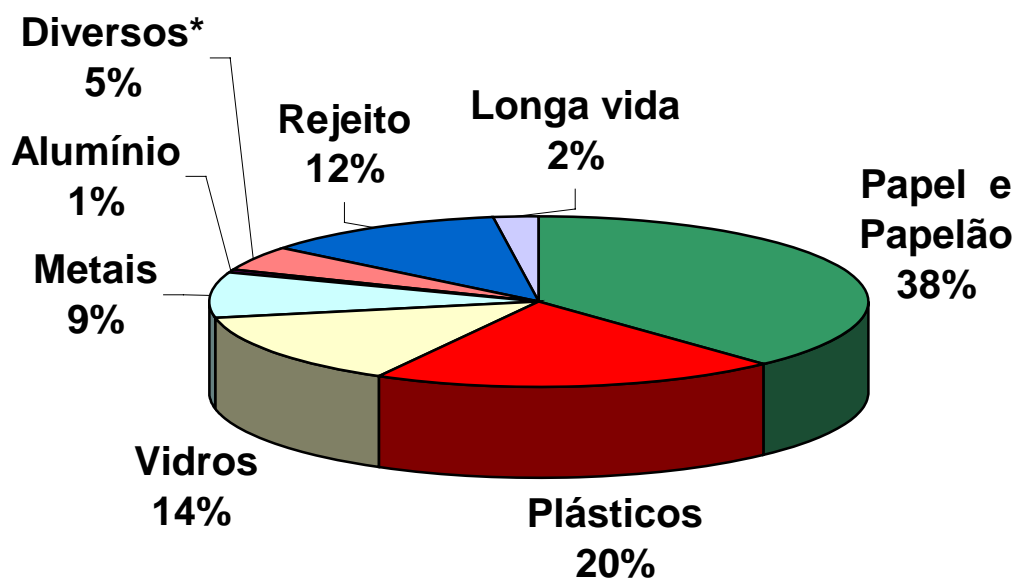

Composição da Coleta Seletiva (em peso)

* Inclui outros tipos de materiais recicláveis: baterias, pilhas, borracha, madeira, livros (reutilização) entre outros.