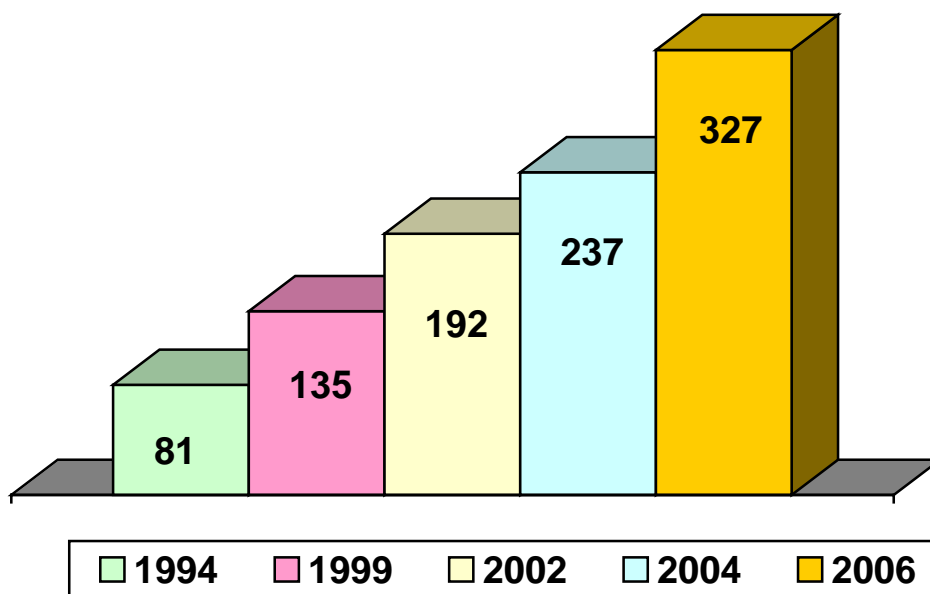

## **ESTUDOS DETALHADOS**

BELO HORIZONTE (MG)  
CAMPINAS (SP)  
CURITIBA (PR)  
FLORIANÓPOLIS (SC)  
ITABIRA (MG)  
LONDRINA (PR)  
PORTO ALEGRE (RS)  
RECIFE (PE)  
RIBEIRÃO PRETO (SP)  
RIO DE JANEIRO (RJ)  
SALVADOR (BA)  
SANTO ANDRÉ (SP)  
SÃO BERNARDO DO CAMPO (SP)  
SANTOS (SP)  
SÃO JOSÉ DOS CAMPOS (SP)  
SÃO PAULO (SP)

## Coleta Seletiva

**327**  
**municípios**  
**operam programas**

**Cerca de 25 milhões de brasileiros têm acesso a programas de coleta seletiva**

**43.5% dos programas tem relação direta com cooperativas de catadores**

**Concentração nas regiões Sudeste e Sul do País**