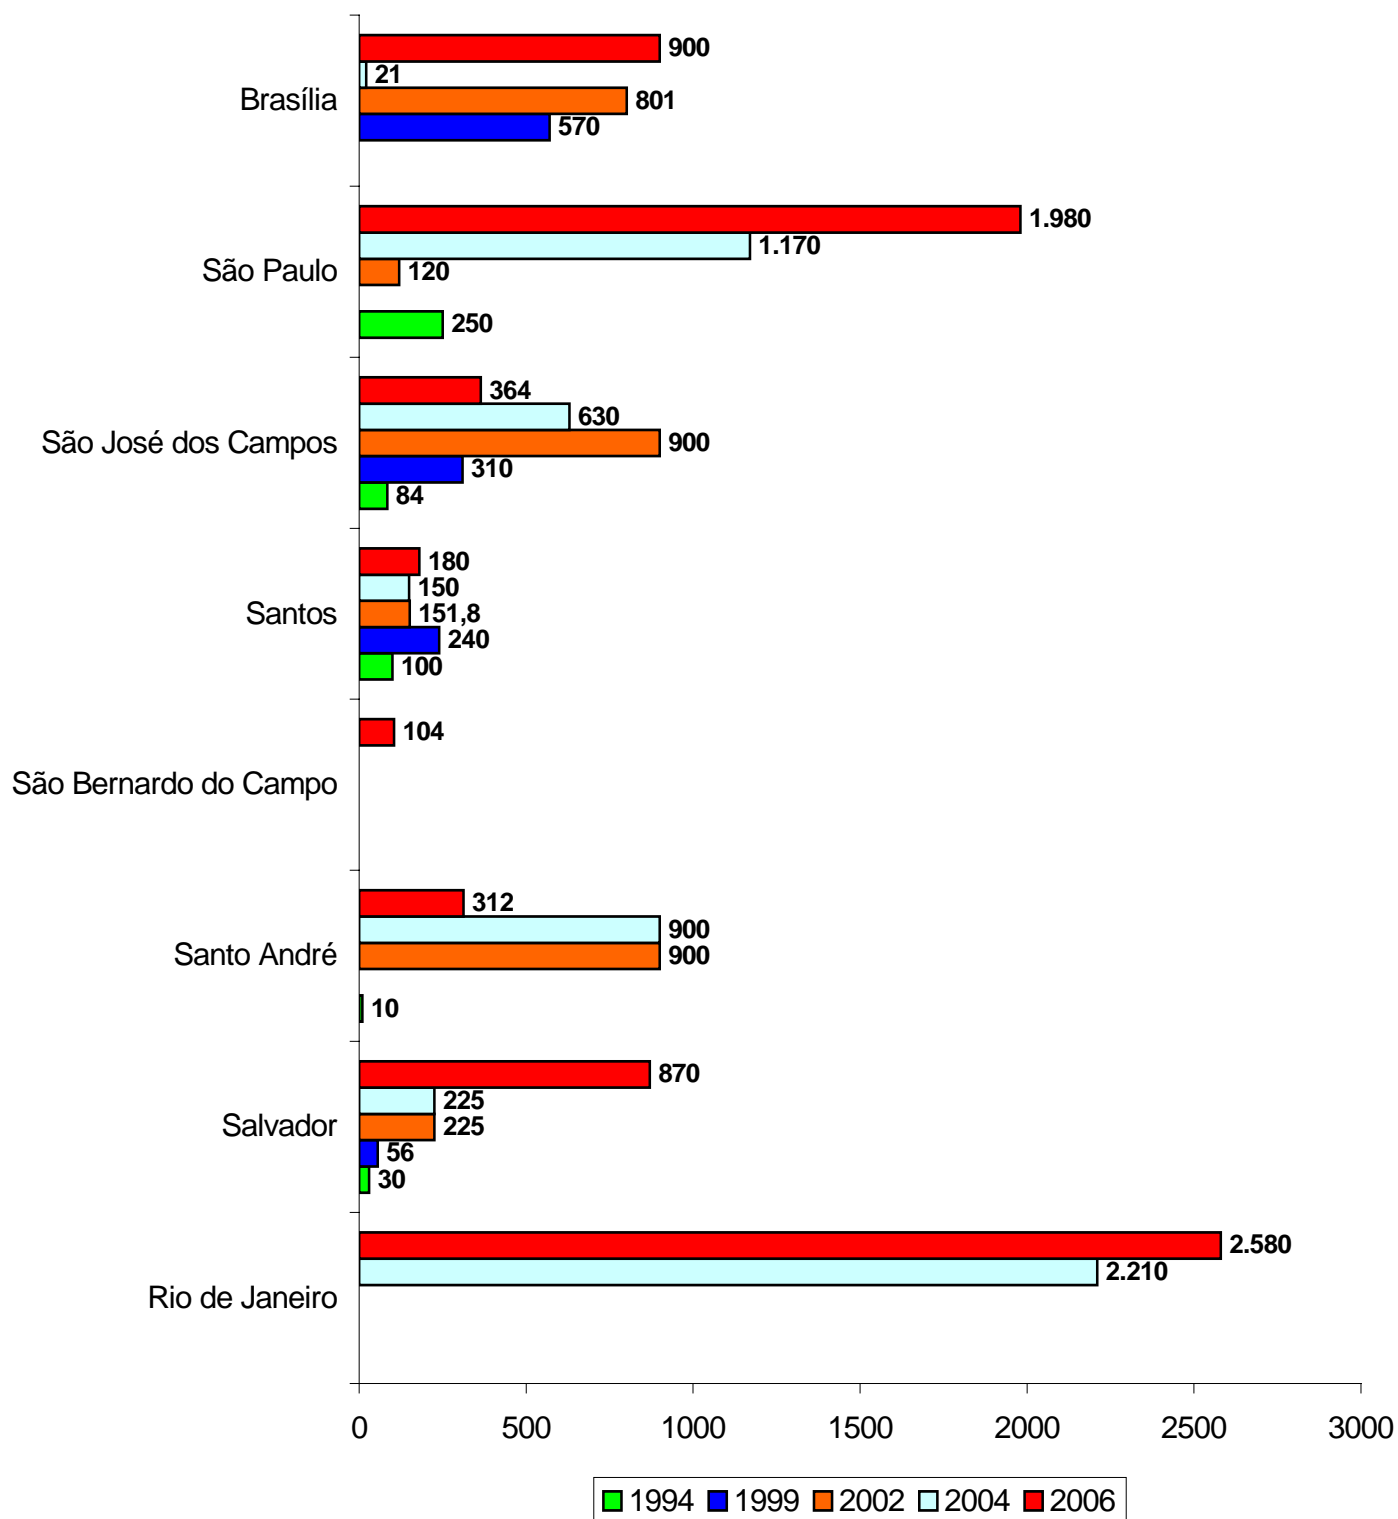

Escala de Coleta Seletiva (ton /mês)