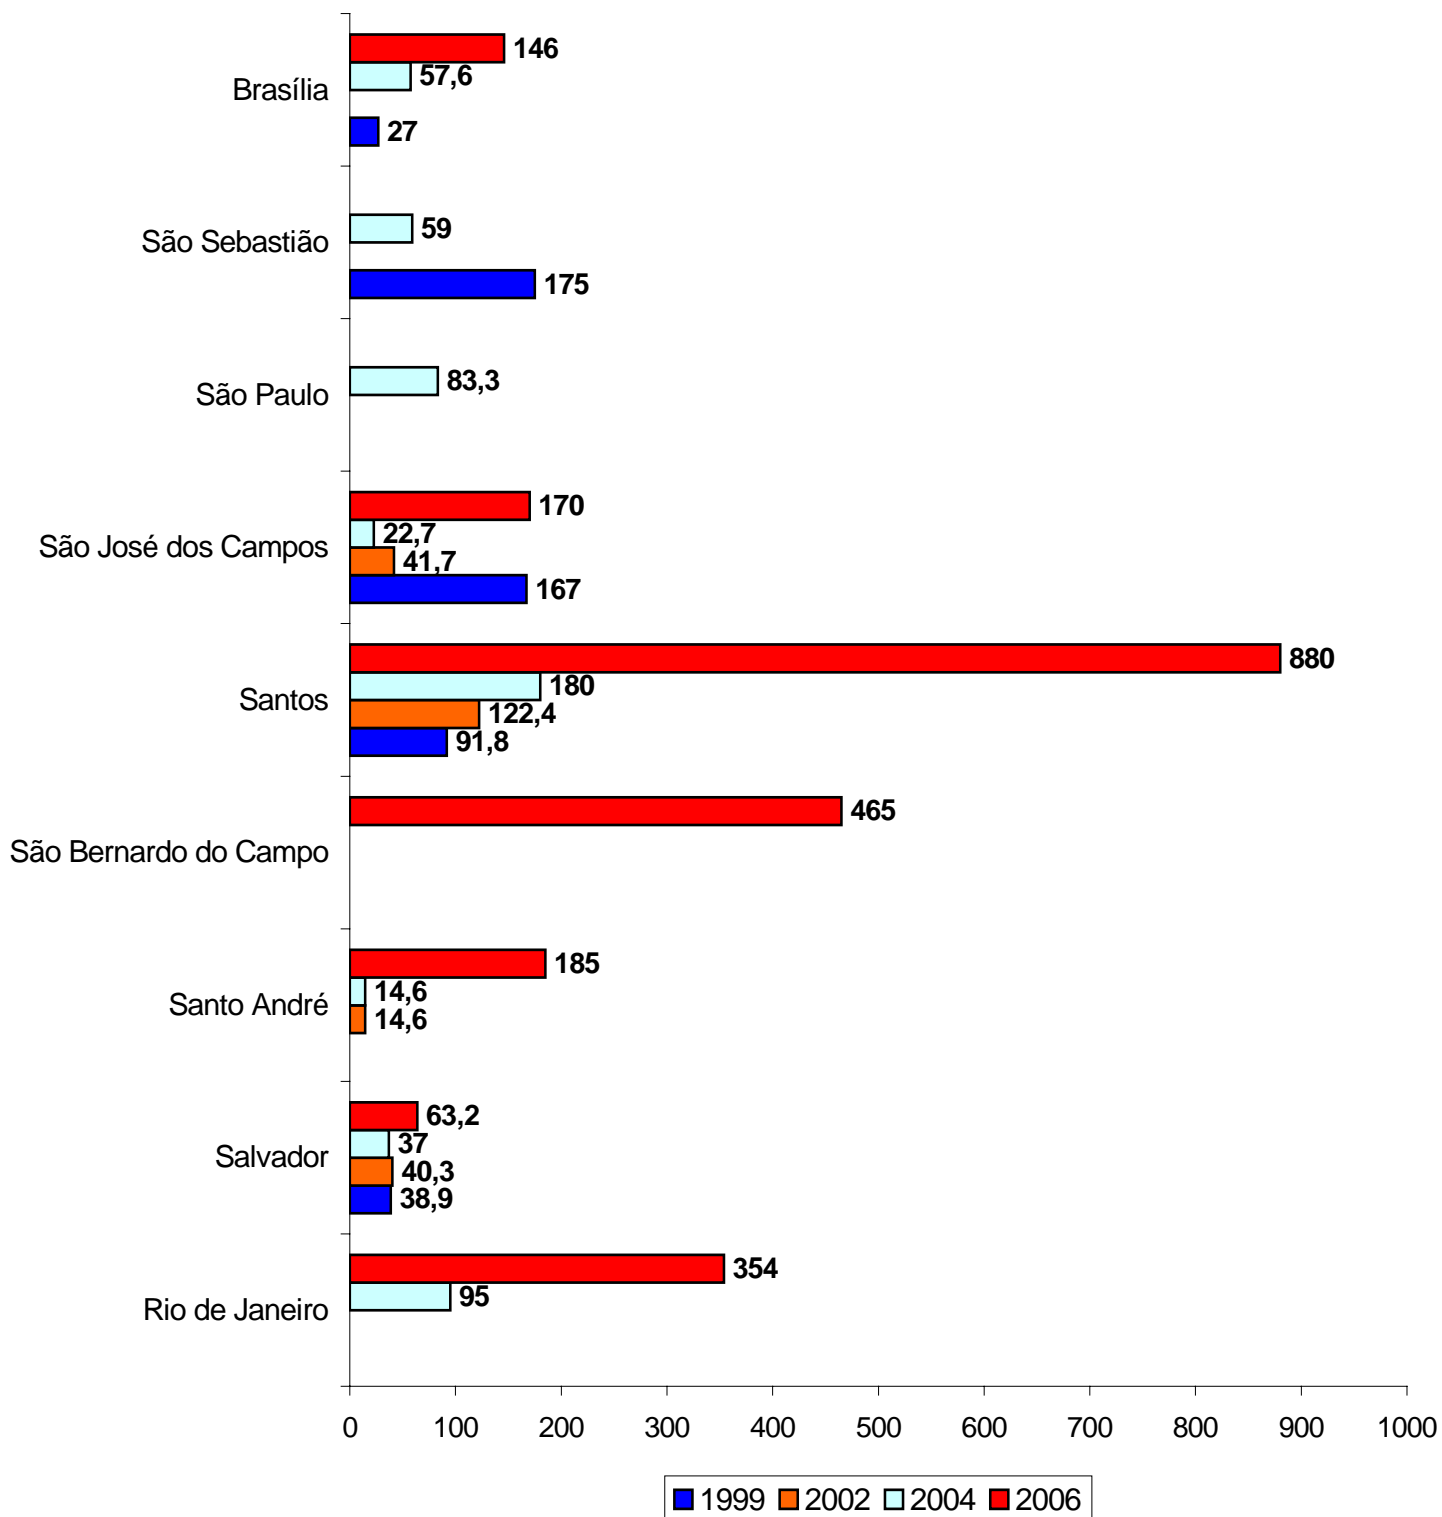

## População Atendida pela Coleta Seletiva (%)

## Custos com Coleta Seletiva (US\$/tonelada)

US\$ 1,00 = R\$ 2,15\*

SP Taquaritinga

SP Tatuí

SP Taubaté

SP Tietê

SP Tupã

SP Ubatuba

SP Valinhos

SP Vinhedo