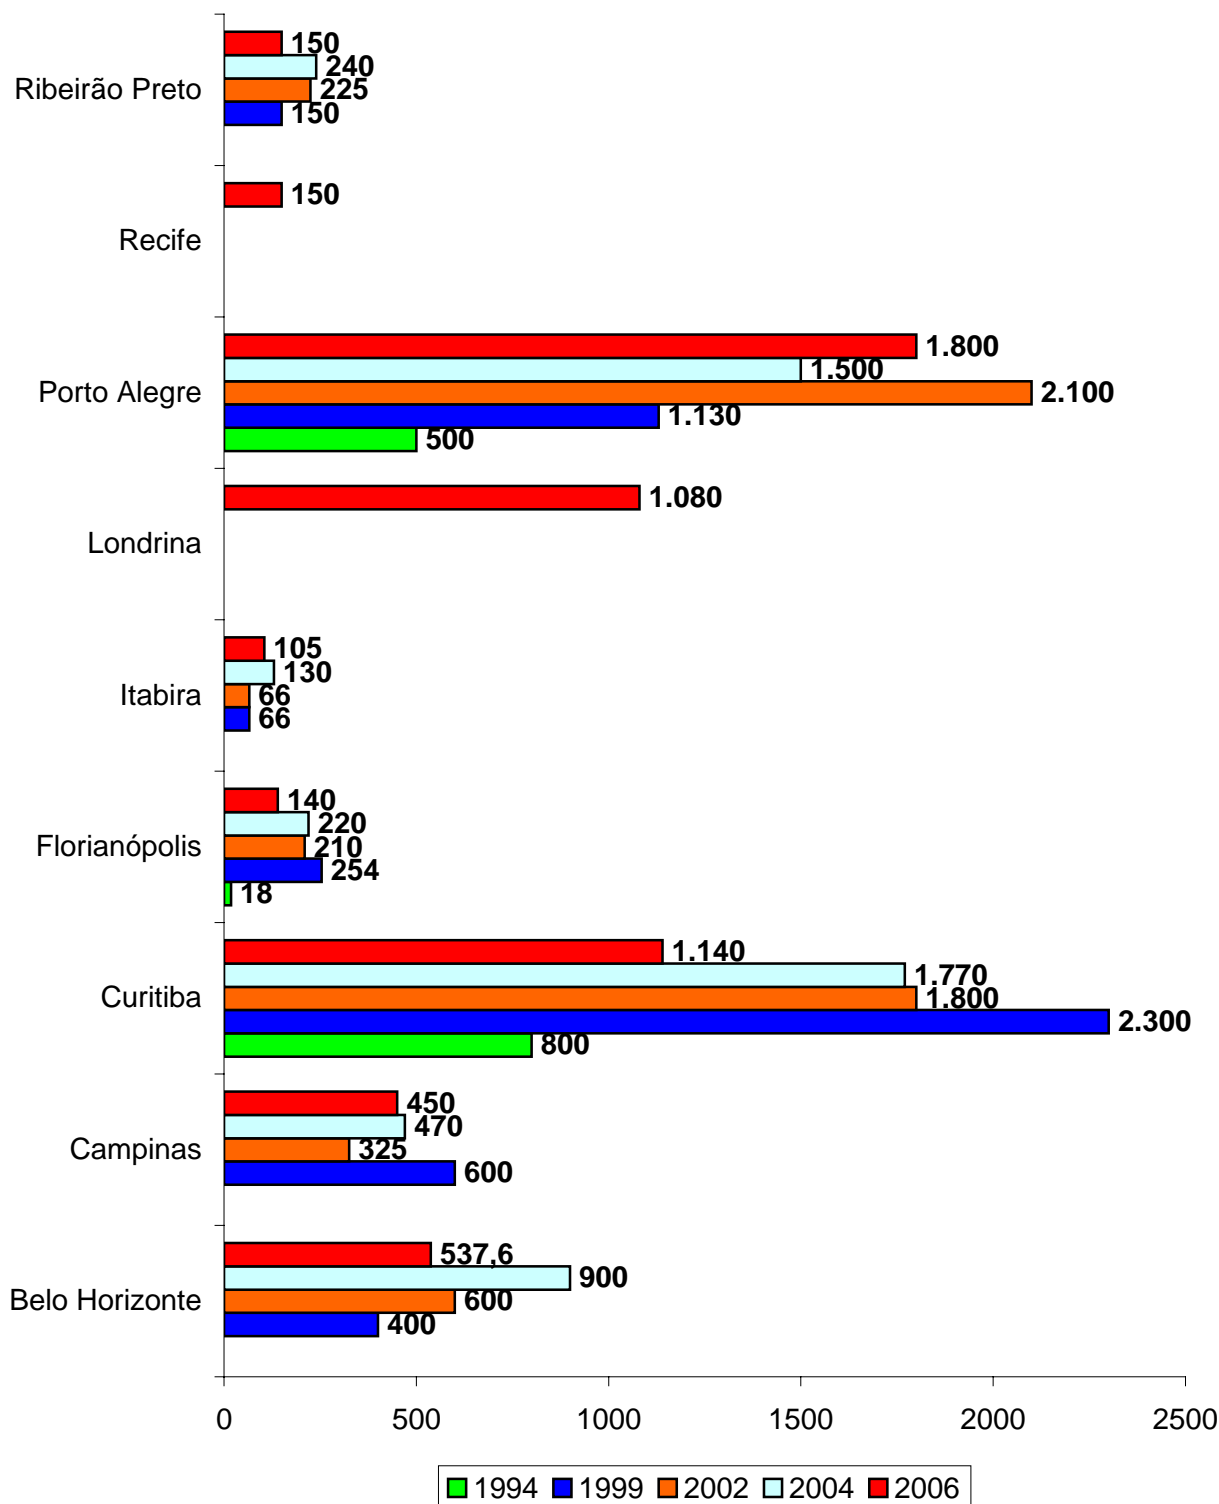

Escala de Coleta Seletiva (ton./mês)