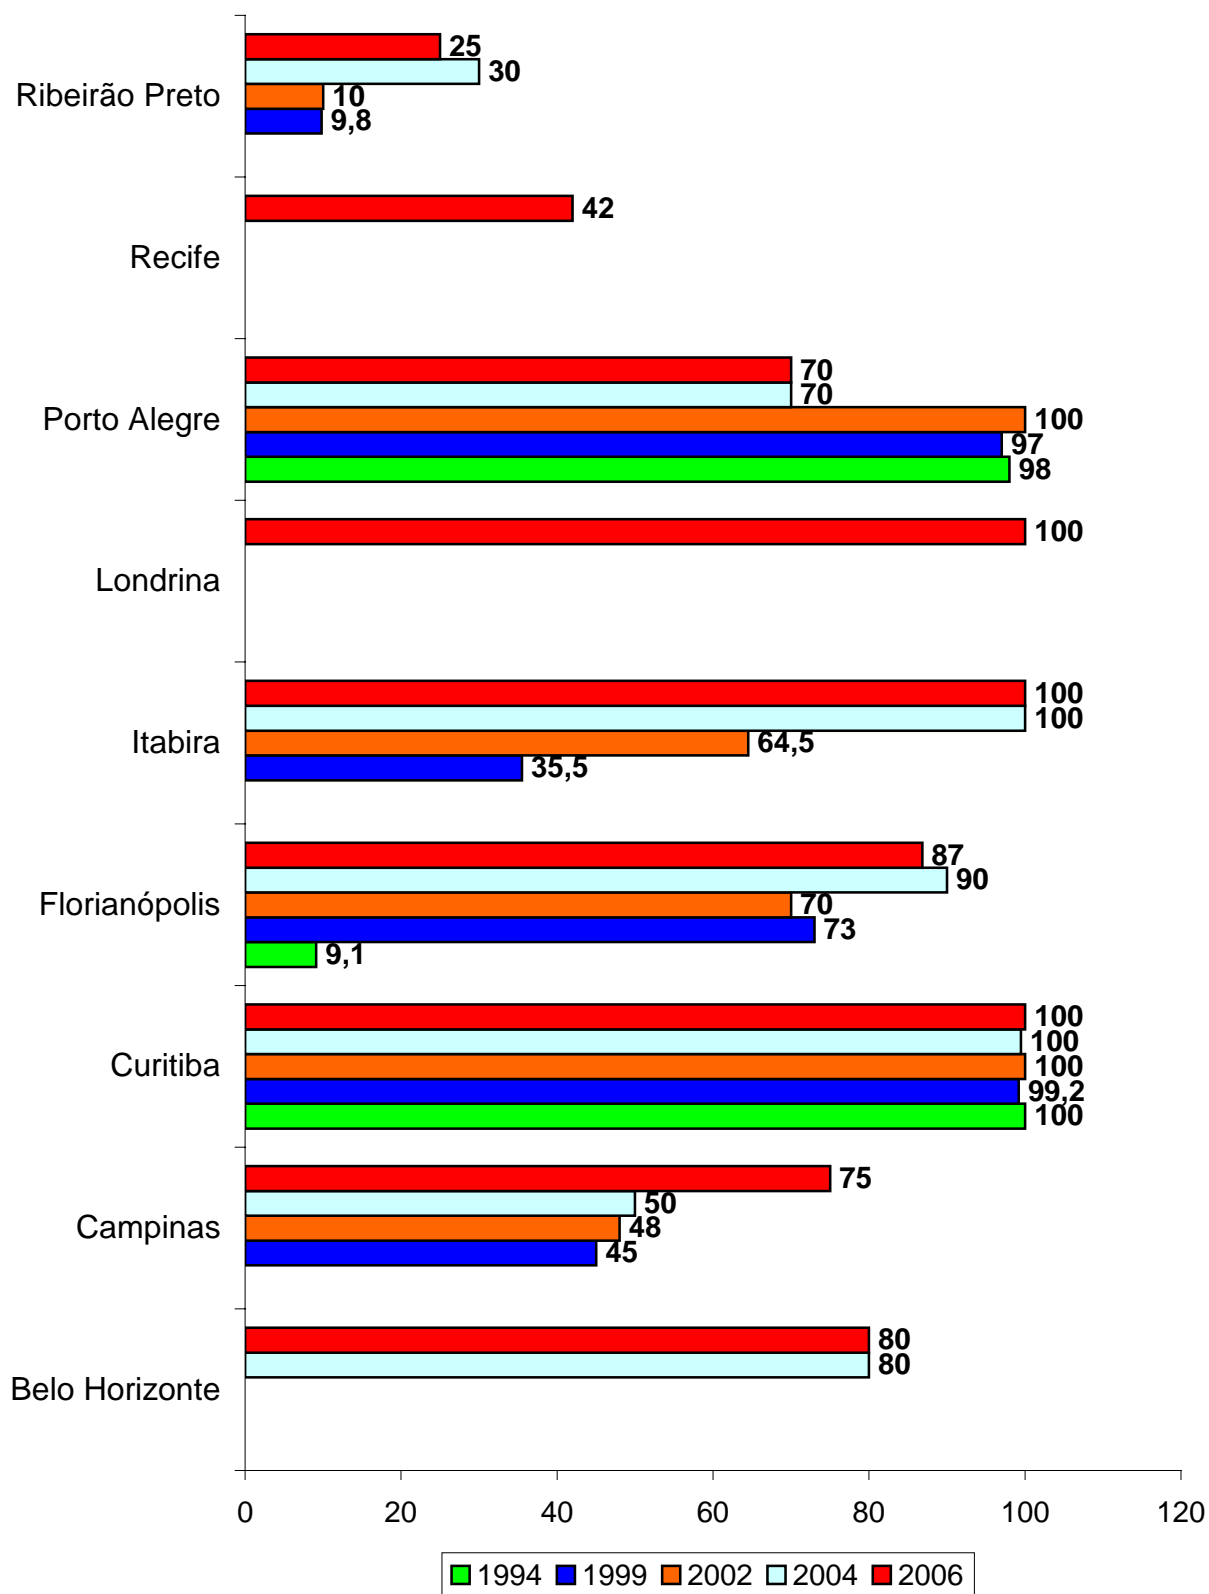

População Atendida pela Coleta Seletiva (%)