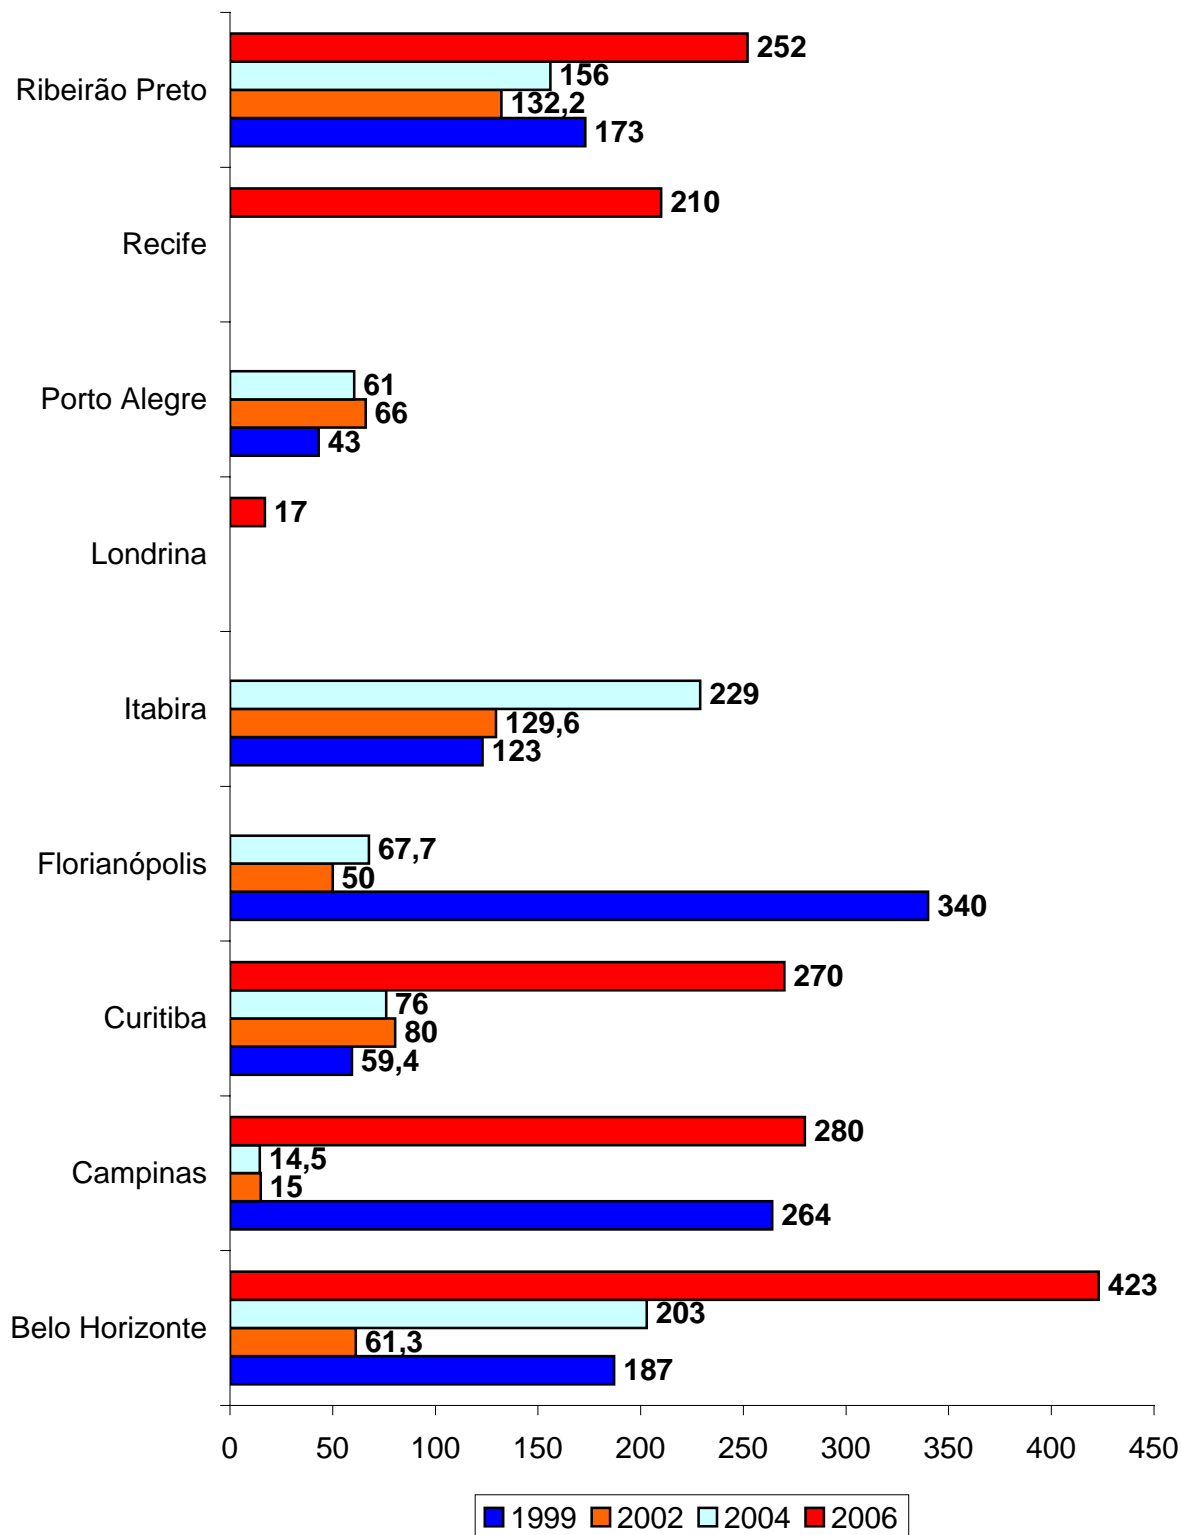

Custos com Coleta Seletiva (US$/tonelada)

US$ 1,00 = R$ 2,15*