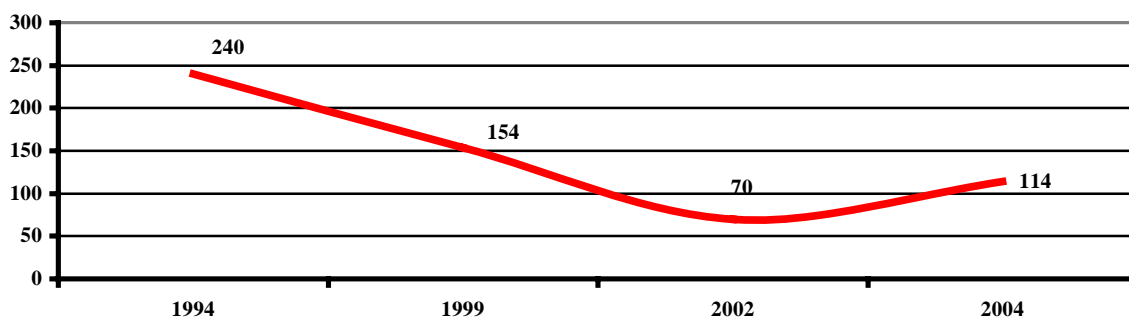

US\$ 1,00 = R\$ 2,95*

* US\$ 1,00 = R\$ 2,95 para o custo de 2004

Custos de Coleta Seletiva (Média dos 16 municípios*)

US\$ por 114 tonelada**

Custo da coleta seletiva 6 vezes
maior que o custo da coleta convencional

Em 1994 – 10 vezes

Em 1999 – 8 vezes

Em 2002 – 5 vezes

Evolução da Média de Custos da Coleta seletiva (US\$)

- * Exceto São Paulo
- ** US\$ 1,00 = R\$ 2,95

Composição da Coleta Seletiva (em peso) (Média das cidades*)