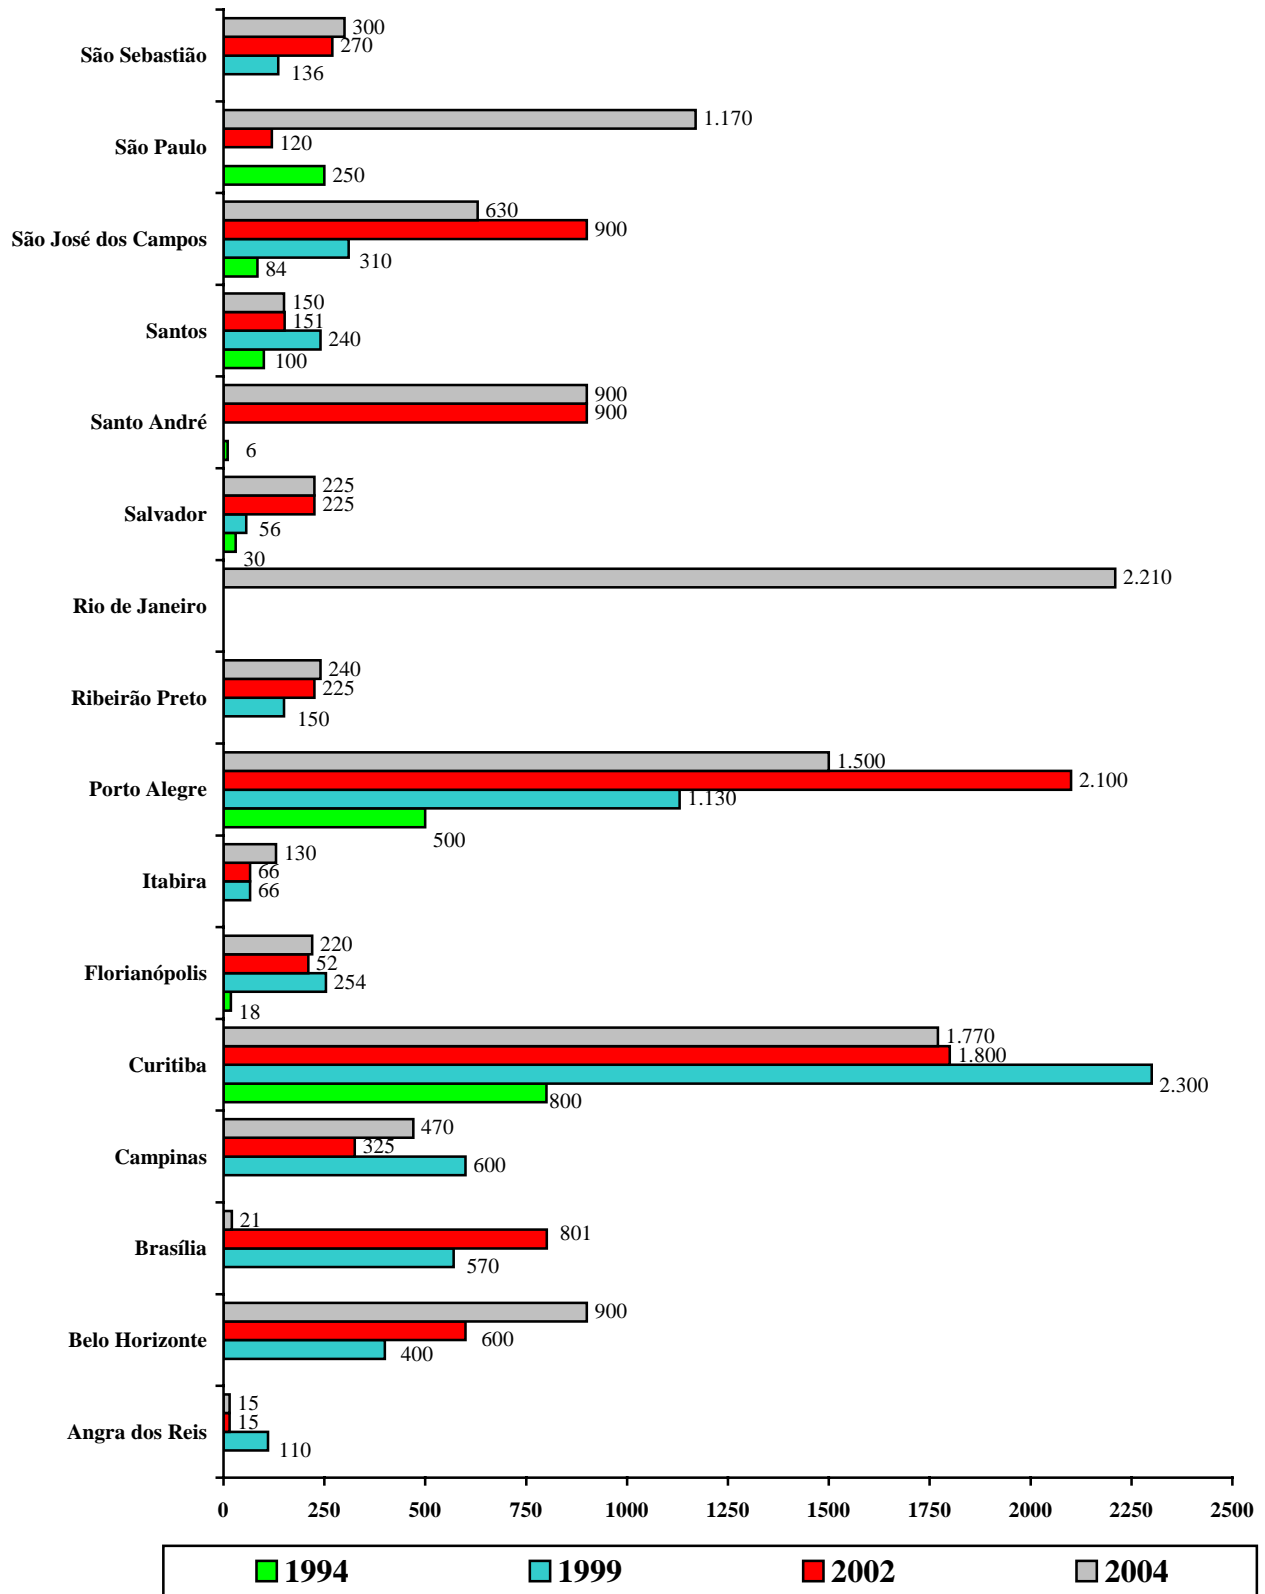

ESTUDOS (detalhados) CONCLUÍDOS

ANGRA DOS REIS (RJ)
BELO HORIZONTE (MG)
BRASÍLIA (DF)
CAMPINAS (SP)
CURITIBA (PR)
FLORIANÓPOLIS (SC)
ITABIRA (MG)
PORTO ALEGRE (RS)
RIBEIRÃO PRETO (SP)
RIO DE JANEIRO (RJ)
SALVADOR (BA)
SANTO ANDRÉ (SP)
SANTOS (SP)
SÃO JOSÉ DOS CAMPOS (SP)
SÃO PAULO (SP)
SÃO SEBASTIÃO (SP)

Coleta Seletiva

237
municípios
Operam programas

Concentração maior nas regiões
Sudeste e Sul do País

Escala de Coleta Seletiva (ton /mês)

População Atendida pela Coleta Seletiva (%)

Custos com Coleta Seletiva (US\$/tonelada)

US\$ 1,00 = R\$ 2,95*

* US\$ 1,00 = R\$ 2,95 para o custo de 2004

Custos de Coleta Seletiva (Média dos 16 municípios*)

US\$ por 114 tonelada**

Custo da coleta seletiva 6 vezes
maior que o custo da coleta convencional

* Exceto o município de São Sebastião.

** Inclui outros tipos de materiais recicláveis: baterias, pilhas, borracha, madeira, livros (reutilização) entre outros.

RELAÇÃO DE MUNICÍPIOS ENVOLVIDOS NO
CICLOSOFT
(Estado/Município)