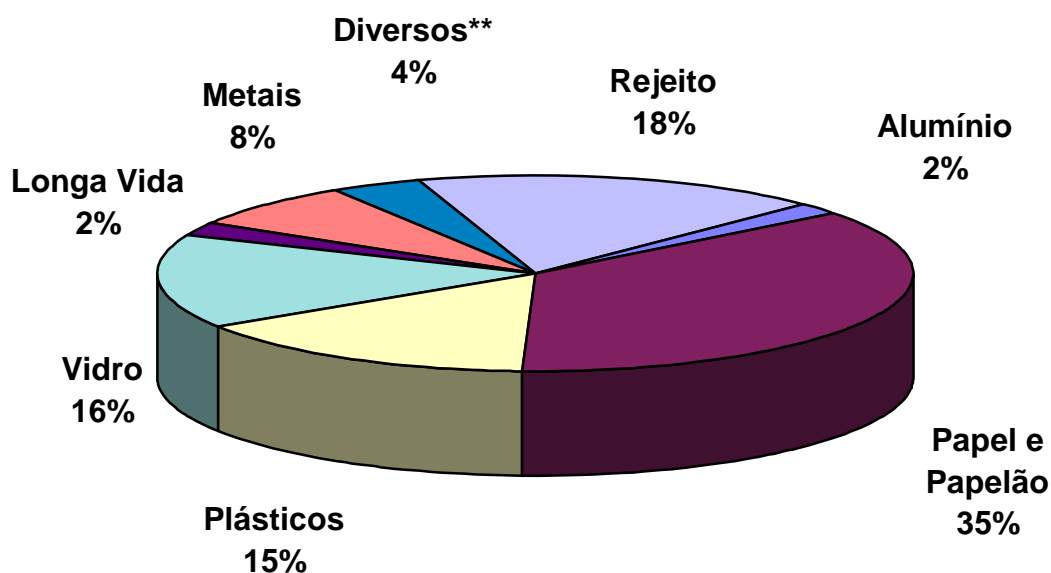

US\$ 1,00 = R\$ 2,95*

* US\$ 1,00 = R\$ 2,95 para o custo de 2004

Custos de Coleta Seletiva (Média dos 16 municípios*)

US\$ por 114 tonelada**

Custo da coleta seletiva 6 vezes
maior que o custo da coleta convencional

Em 1994 – 10 vezes

Em 1999 – 8 vezes

Em 2002 – 5 vezes

Evolução da Média de Custos da Coleta seletiva (US\$)

- * Exceto São Paulo
- ** US\$ 1,00 = R\$ 2,95

Composição da Coleta Seletiva (em peso) (Média das cidades*)

* Exceto o município de São Sebastião.

** Inclui outros tipos de materiais recicláveis: baterias, pilhas, borracha, madeira, livros (reutilização) entre outros.

RELAÇÃO DE MUNICÍPIOS ENVOLVIDOS NO
CICLOSOFT
(Estado/Município)