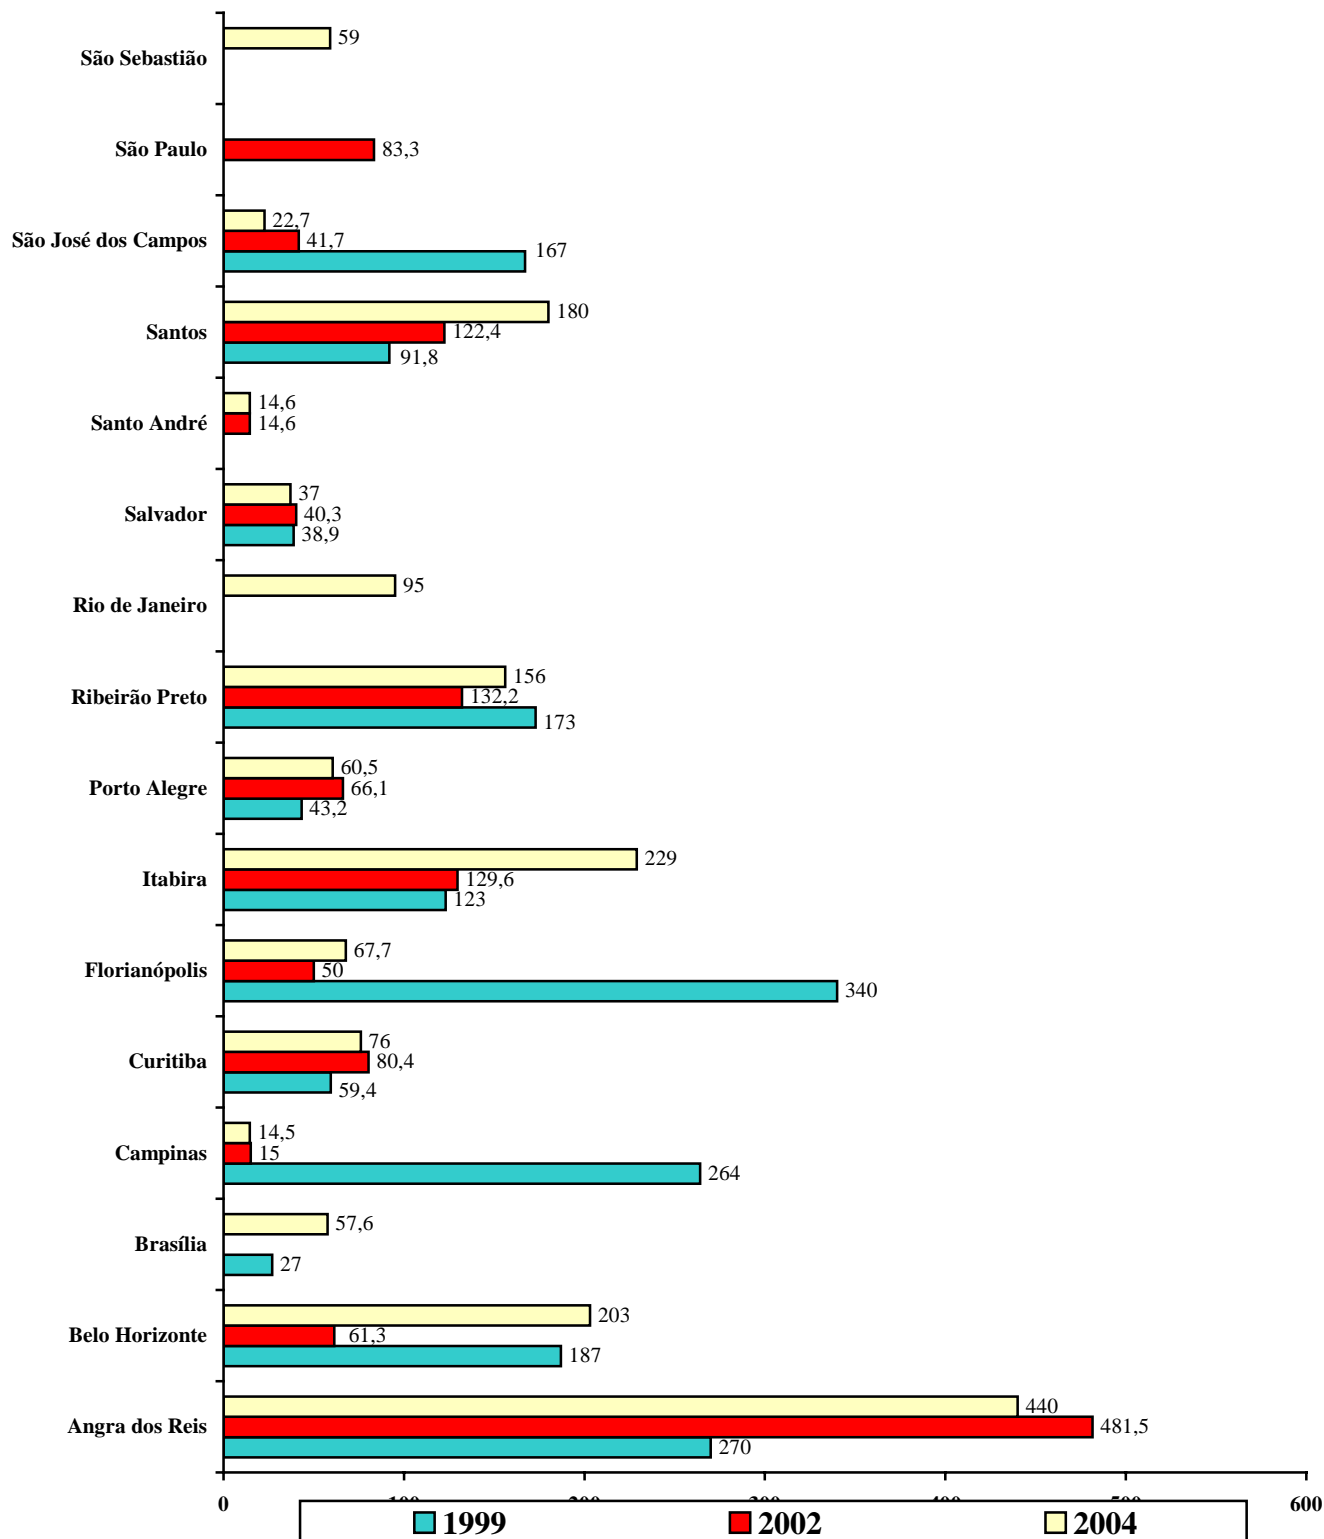

ESTUDOS (detalhados) CONCLUÍDOS

ANGRA DOS REIS (RJ)
BELO HORIZONTE (MG)
BRASÍLIA (DF)
CAMPINAS (SP)
CURITIBA (PR)
FLORIANÓPOLIS (SC)
ITABIRA (MG)
PORTO ALEGRE (RS)
RIBEIRÃO PRETO (SP)
RIO DE JANEIRO (RJ)
SALVADOR (BA)
SANTO ANDRÉ (SP)
SANTOS (SP)
SÃO JOSÉ DOS CAMPOS (SP)
SÃO PAULO (SP)
SÃO SEBASTIÃO (SP)

Coleta Seletiva

237
municípios
Operam programas

Concentração maior nas regiões
Sudeste e Sul do País

Escala de Coleta Seletiva (ton /mês)

População Atendida pela Coleta Seletiva (%)

Custos com Coleta Seletiva (US\$/tonelada)

US\$ 1,00 = R\$ 2,95*

* US\$ 1,00 = R\$ 2,95 para o custo de 2004

Custos de Coleta Seletiva (Média dos 16 municípios*)

US\$ por 114 tonelada**

Custo da coleta seletiva 6 vezes
maior que o custo da coleta convencional

* Exceto o município de São Sebastião.

** Inclui outros tipos de materiais recicláveis: baterias, pilhas, borracha, madeira, livros (reutilização) entre outros.

RELAÇÃO DE MUNICÍPIOS ENVOLVIDOS NO
CICLOSOFT
(Estado/Município)