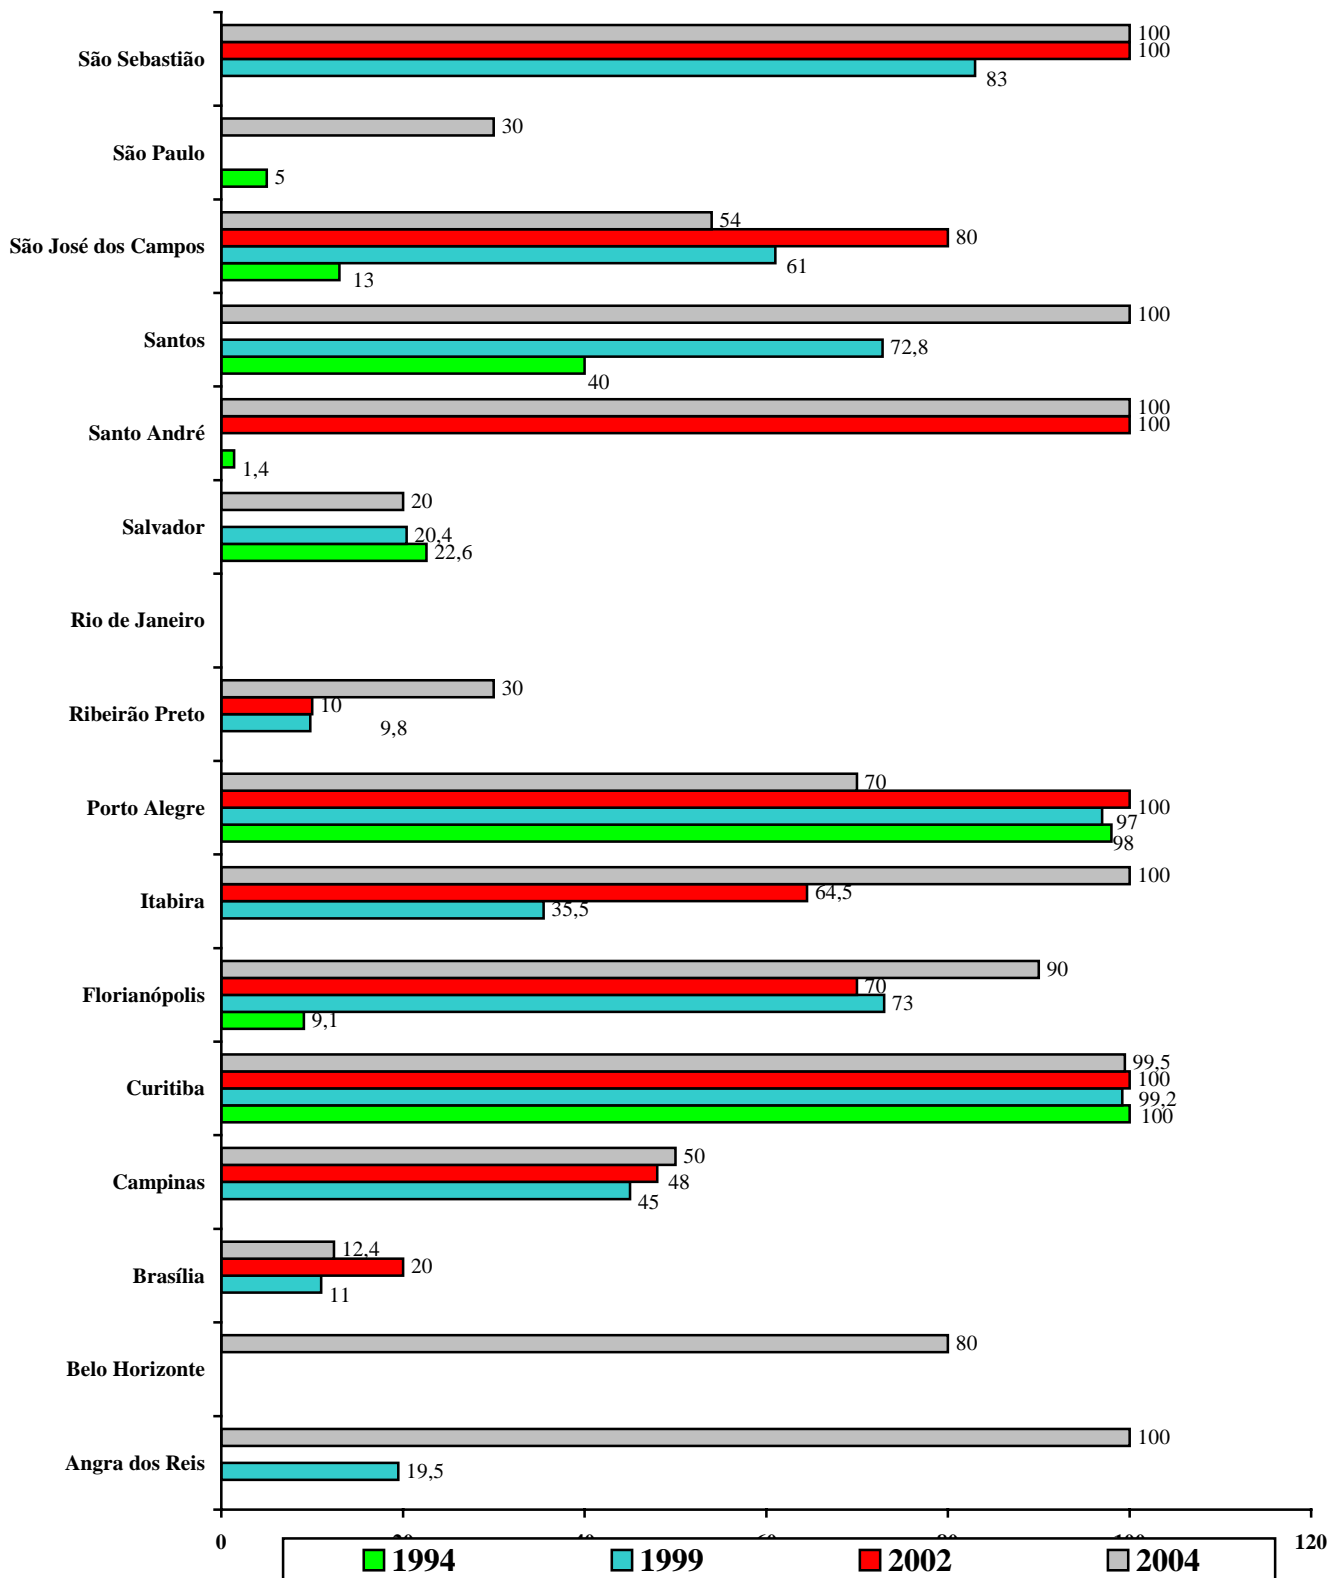

ESTUDOS (detalhados) CONCLUÍDOS

ANGRA DOS REIS (RJ)
BELO HORIZONTE (MG)
BRASÍLIA (DF)
CAMPINAS (SP)
CURITIBA (PR)
FLORIANÓPOLIS (SC)
ITABIRA (MG)
PORTO ALEGRE (RS)
RIBEIRÃO PRETO (SP)
RIO DE JANEIRO (RJ)
SALVADOR (BA)
SANTO ANDRÉ (SP)
SANTOS (SP)
SÃO JOSÉ DOS CAMPOS (SP)
SÃO PAULO (SP)
SÃO SEBASTIÃO (SP)

Coleta Seletiva

237
municípios
Operam programas

Concentração maior nas regiões
Sudeste e Sul do País

Escala de Coleta Seletiva (ton /mês)

População Atendida pela Coleta Seletiva (%)

Custos com Coleta Seletiva (US\$/tonelada)

US\$ 1,00 = R\$ 2,95*

* US\$ 1,00 = R\$ 2,95 para o custo de 2004

Custos de Coleta Seletiva (Média dos 16 municípios*)

US\$ por 114 tonelada**

Custo da coleta seletiva 6 vezes
maior que o custo da coleta convencional

* Exceto o município de São Sebastião.

** Inclui outros tipos de materiais recicláveis: baterias, pilhas, borracha, madeira, livros (reutilização) entre outros.

RELAÇÃO DE MUNICÍPIOS ENVOLVIDOS NO
CICLOSOFT
(Estado/Município)