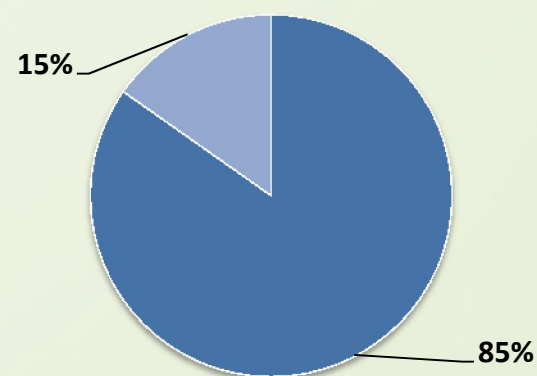

Este é o Ciclossoft, uma pesquisa atualizada da coleta seletiva em cidades brasileiras, indispensável para o desenvolvimento do setor de reciclagem no país.

**Os municípios que desejarem participar da Pesquisa Ciclossoft 2018 devem enviar solicitação para: pesquisa@cempre.org.br*

Pesquisa Nacional

1055 municípios brasileiros (cerca de 18% do total) operam programas de coleta seletiva.

Municípios com coleta seletiva no Brasil

Municípios com coleta seletiva no Brasil

Regionalização

A concentração dos programas municipais de coleta seletiva permanece nas regiões Sudeste e Sul do País. Do total de municípios brasileiros que realizam esse serviço, 81% está situado nessas regiões.

População Atendida

Cerca de 31 milhões de brasileiros (15%) têm acesso a programas municipais de coleta seletiva

População atendida pelo serviço de Coleta Seletiva no Brasil (em milhões)

População Brasileira atendida pela Coleta Seletiva 2016

Modelos de Coleta Seletiva

Os programas de maior êxito são aqueles em que há uma combinação dos modelos de coleta seletiva:

- A maior parte dos municípios ainda realiza a coleta por meio de PEVs e Cooperativas (54%);
- A coleta porta-a-porta precisa de maior atenção dos gestores municipais (29%).