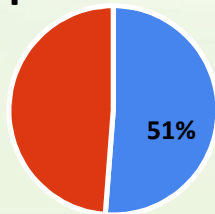

Modelos de Coleta Seletiva

Os programas de maior êxito são aqueles em que há uma combinação dos modelos de coleta seletiva:

- A maior parte dos municípios ainda realiza a coleta por meio de PEVs e Cooperativas (54%);
- A coleta porta-a-porta precisa de maior atenção dos gestores municipais (29%).

Modelos de coleta seletiva existentes nos municípios

Os municípios podem ter mais de um agente executor da coleta seletiva. **A coleta seletiva dos resíduos sólidos municipais é feita pela própria Prefeitura em 51% das cidades pesquisadas; Empresas particulares são contratadas para executar a coleta em 67%; E praticamente metade (44%) apoia ou mantém cooperativas de catadores como agentes executores da coleta seletiva municipal.**

Agentes executores da coleta seletiva municipal

prefeitura

empresa particular

cooperativa

Custo

O custo médio da coleta seletiva nas cidades pesquisadas foi de US\$ 102,49 (ou R\$ 389,46)*

Considerando o valor médio da coleta regular de lixo US\$ 25,00 (R\$ 95,00), o custo da coleta seletiva é 4,1 vezes maior que o custo da coleta convencional