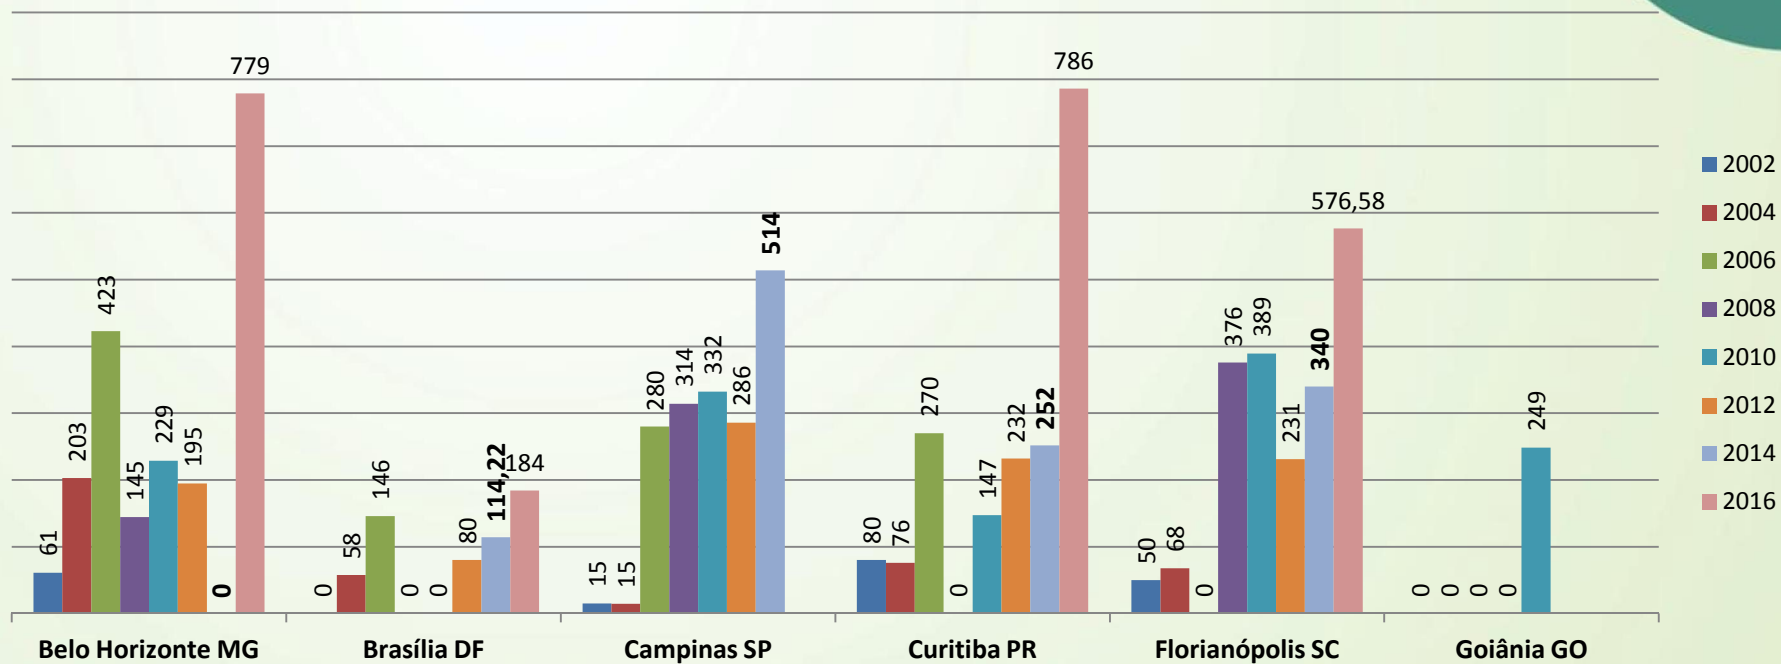

Belo Horizonte/MG
Brasília/DF
Campinas/SP
Curitiba/PR
Florianópolis/SC
Goiânia/GO
Itabira/MG
Londrina/PR
Manaus/AM

Porto Alegre/RS
Recife/PE
Rio Branco/AC
Rio de Janeiro/RJ
Salvador/BA
Santo André/SP
Santos/SP
São José dos Campos/SP
São Paulo/SP

Escala da Coleta Seletiva (ton/mês)

Escala da Coleta Seletiva (ton/mês)

Escala da Coleta Seletiva (ton/mês)

População atendida pela Coleta Seletiva (%)

População atendida pela Coleta Seletiva (%)

População atendida pela Coleta Seletiva (%)

Custo com Coleta Seletiva (US\$/ton)

Custo com Coleta Seletiva (US\$/ton)

Custo com Coleta Seletiva (US\$/ton)

Listagem Geral

Relação dos 1055 municípios brasileiros com coleta seletiva segundo o levantamento da *Pesquisa Ciclossoft 2016*: