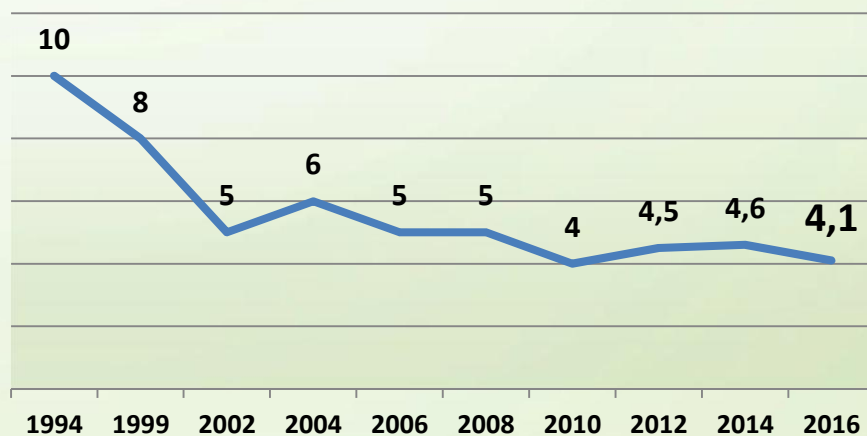

Agentes executores da coleta seletiva municipal

prefeitura

empresa particular

cooperativa

Custo

O custo médio da coleta seletiva nas cidades pesquisadas foi de US\$ 102,49 (ou R\$ 389,46)*

Considerando o valor médio da coleta regular de lixo US\$ 25,00 (R\$ 95,00), o custo da coleta seletiva é 4,1 vezes maior que o custo da coleta convencional

*US\$ 1,00 = R\$ 3,80

Evolução do custo da Coleta Seletiva X Coleta Convencional

Composição Gravimétrica

Aparas de papel/papelão continuam sendo os tipos de materiais recicláveis mais coletados por sistemas municipais de coleta seletiva (em peso), seguidos dos plásticos em geral, vidros, metais e embalagens longa vida. A porcentagem de rejeito ainda é elevada (cerca de 35%). Faz-se necessário investir em comunicação para que a população separe o lixo corretamente.