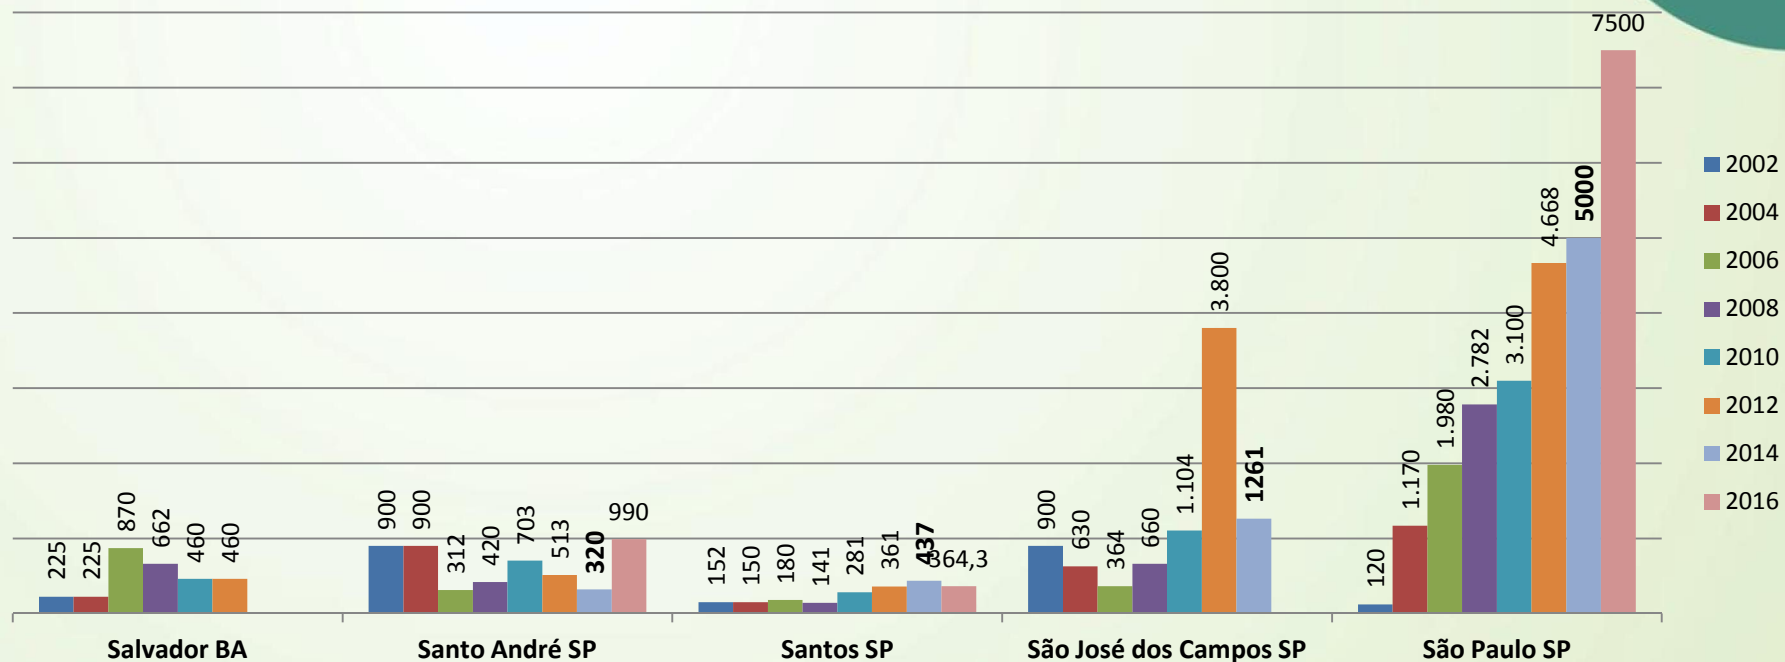

Belo Horizonte/MG
Brasília/DF
Campinas/SP
Curitiba/PR
Florianópolis/SC
Goiânia/GO
Itabira/MG
Londrina/PR
Manaus/AM

Porto Alegre/RS
Recife/PE
Rio Branco/AC
Rio de Janeiro/RJ
Salvador/BA
Santo André/SP
Santos/SP
São José dos Campos/SP
São Paulo/SP

Escala da Coleta Seletiva (ton/mês)

Escala da Coleta Seletiva (ton/mês)

Escala da Coleta Seletiva (ton/mês)

População atendida pela Coleta Seletiva (%)

População atendida pela Coleta Seletiva (%)

População atendida pela Coleta Seletiva (%)

Custo com Coleta Seletiva (US\$/ton)

Custo com Coleta Seletiva (US\$/ton)

Custo com Coleta Seletiva (US\$/ton)

Listagem Geral

Relação dos 1055 municípios brasileiros com coleta seletiva segundo o levantamento da *Pesquisa Ciclossoft 2016*: