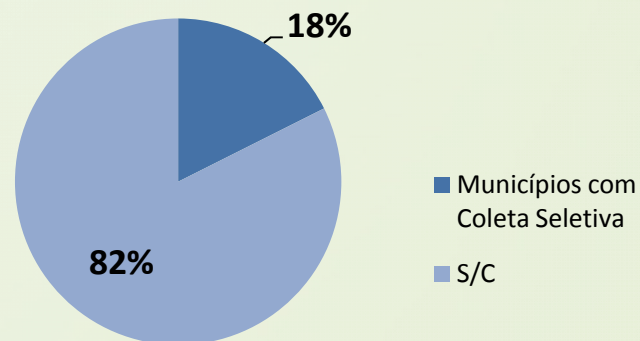

Este é o Ciclossoft, uma pesquisa atualizada da coleta seletiva em cidades brasileiras, indispensável para o desenvolvimento do setor de reciclagem no país.

**Os municípios que desejarem participar da Pesquisa Ciclossoft 2018 devem enviar solicitação para: pesquisa@cempre.org.br*

Pesquisa Nacional

1055 municípios brasileiros (cerca de 18% do total) operam programas de coleta seletiva.

Municípios com coleta seletiva no Brasil

Municípios com coleta seletiva no Brasil

Regionalização

A concentração dos programas municipais de coleta seletiva permanece nas regiões Sudeste e Sul do País. Do total de municípios brasileiros que realizam esse serviço, 81% está situado nessas regiões.

Modelos de Coleta Seletiva

Os programas de maior êxito são aqueles em que há uma combinação dos modelos de coleta seletiva:

- A maior parte dos municípios ainda realiza a coleta por meio de PEVs e Cooperativas (54%);
- A coleta porta-a-porta precisa de maior atenção dos gestores municipais (29%).