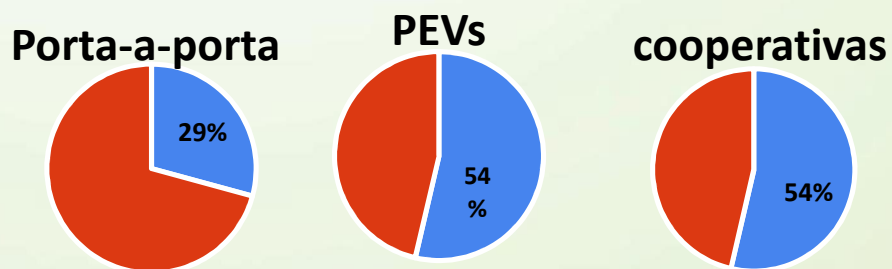

Modelos de coleta seletiva existentes nos municípios