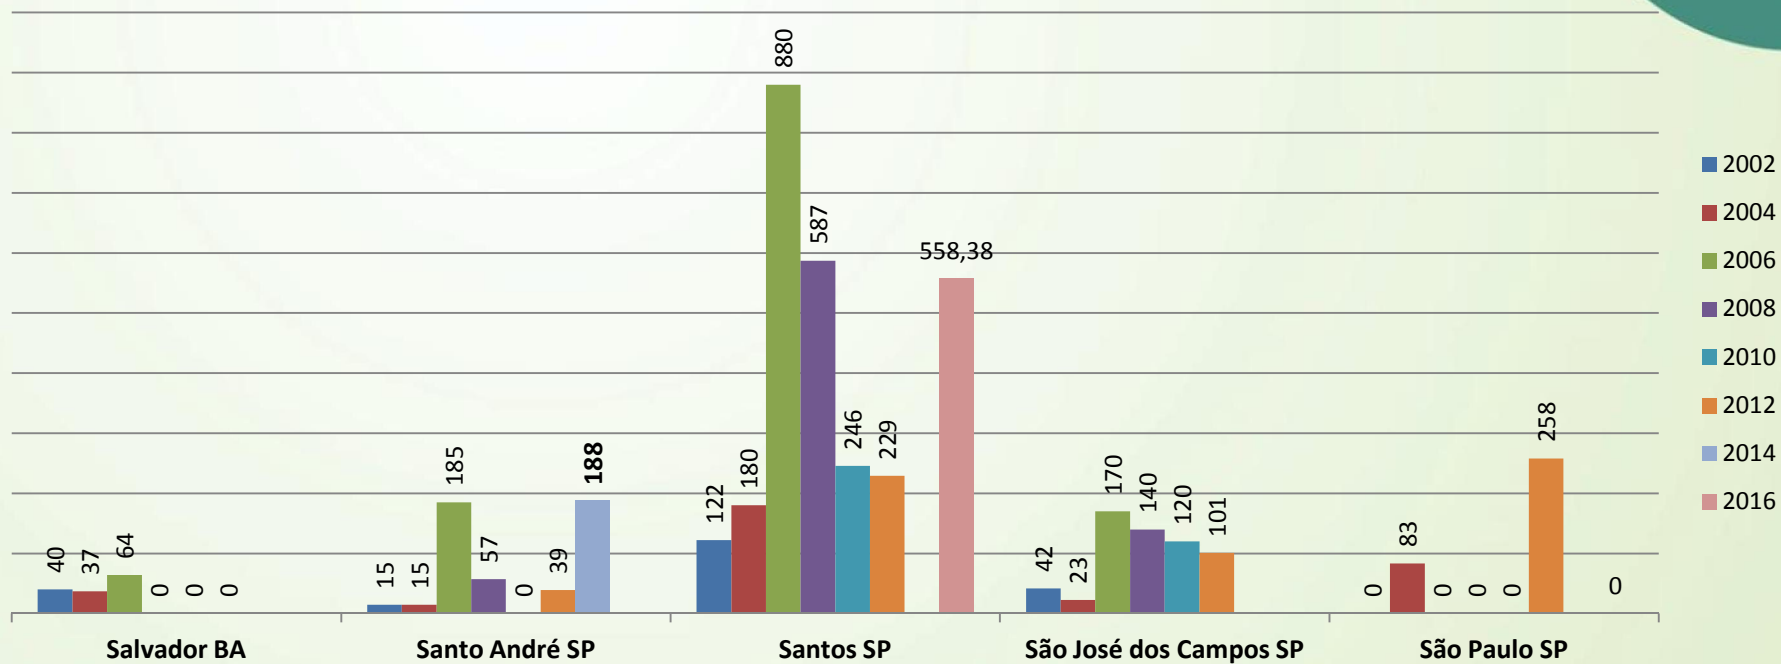

Escala da Coleta Seletiva (ton/mês)

Escala da Coleta Seletiva (ton/mês)

Escala da Coleta Seletiva (ton/mês)

População atendida pela Coleta Seletiva (%)

População atendida pela Coleta Seletiva (%)

População atendida pela Coleta Seletiva (%)

Custo com Coleta Seletiva (US\$/ton)

Custo com Coleta Seletiva (US\$/ton)

Custo com Coleta Seletiva (US\$/ton)

Listagem Geral

Relação dos 1055 municípios brasileiros com coleta seletiva segundo o levantamento da *Pesquisa Ciclossoft 2016*:

AC	Rio Branco	BA	Jacobina	CE	Crato	CE	Sobral	GO	Aparecida de Goiânia
AL	Arapiraca	BA	Jequié	CE	Cruz	CE	Tauá	GO	Bela Vista de Goiás
AL	Maceió	BA	Lauro de Freitas	CE	Eusébio	DF	Brasília	GO	Caldas Novas
AM	Manaus	BA	Luis Eduardo Magalhães	CE	Fortaleza	ES	Aracruz	GO	Catalão
BA	Alagoinhas	BA	Mucugê	CE	Ibaretama	ES	Cariacica	GO	Ceres
BA	Amargosa	BA	Salvador	CE	Jijoca de Jericoacoara	ES	Castelo	GO	Chapadão do Céu
BA	Barra do Choça	BA	Santa Cruz Cabrália	CE	Limoeiro do Norte	ES	Colatina	GO	Cidade Ocidental
BA	Barreiras	BA	Sento Sé	CE	Maracanaú	ES	Guarapari	GO	Cristalina
BA	Caculé	BA	Valença	CE	Maranguape	ES	Linhares	GO	Goiânia
BA	Camaçari	BA	Vitória da Conquista	CE	Nova Olinda	ES	Montanha	GO	Goianésia
BA	Capela do Alto Alegre	CE	Barbalha	CE	Pacatuba	ES	Mucurici	GO	Goianira
BA	Carinhanha	CE	Brejo Santo	CE	Piquet Carneiro	ES	Pinheiros	GO	Hidrolândia
BA	Feira de Santana	CE	Campos Sales	CE	Quixadá	ES	Serra	GO	Inhumas
BA	Ilhéus	CE	Canindé	CE	Reriutaba	ES	Vila Velha	GO	Itumbiara
BA	Itapetinga	CE	Crateús	CE	Russas	ES	Vitória	GO	Jataí
BA	Itororó	CE		GO	Anápolis	GO			