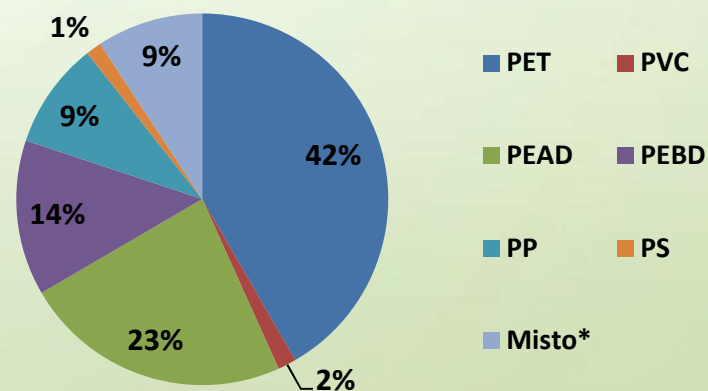

Agentes executores da coleta seletiva municipal

prefeitura

empresa particular

cooperativa

Custo

O custo médio da coleta seletiva nas cidades pesquisadas foi de US\$ 102,49 (ou R\$ 389,46)*

Considerando o valor médio da coleta regular de lixo US\$ 25,00 (R\$ 95,00), o custo da coleta seletiva é 4,1 vezes maior que o custo da coleta convencional

*US\$ 1,00 = R\$ 3,80

Evolução do custo da Coleta Seletiva X Coleta Convencional

Composição Gravimétrica

Aparas de papel/papelão continuam sendo os tipos de materiais recicláveis mais coletados por sistemas municipais de coleta seletiva (em peso), seguidos dos plásticos em geral, vidros, metais e embalagens longa vida. A porcentagem de rejeito ainda é elevada (cerca de 35%). Faz-se necessário investir em comunicação para que a população separe o lixo corretamente.

Composição Gravimétrica da Coleta Seletiva

Perfil dos Plásticos

Estudos Detalhados

Foram expostos dados detalhados de 18 municípios quanto à composição gravimétrica, quantidade de resíduos coletados, parcela da população atendida e custo da coleta seletiva: