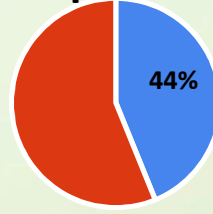

Agentes executores da coleta seletiva municipal

prefeitura

empresa particular

cooperativa

Custo

O custo médio da coleta seletiva nas cidades pesquisadas foi de US\$ 102,49 (ou R\$ 389,46)*

Considerando o valor médio da coleta regular de lixo US\$ 25,00 (R\$ 95,00), o custo da coleta seletiva é 4,1 vezes maior que o custo da coleta convencional

*US\$ 1,00 = R\$ 3,80

Evolução do custo da Coleta Seletiva X Coleta Convencional

Composição Gravimétrica

Aparas de papel/papelão continuam sendo os tipos de materiais recicláveis mais coletados por sistemas municipais de coleta seletiva (em peso), seguidos dos plásticos em geral, vidros, metais e embalagens longa vida. A porcentagem de rejeito ainda é elevada (cerca de 35%). Faz-se necessário investir em comunicação para que a população separe o lixo corretamente.