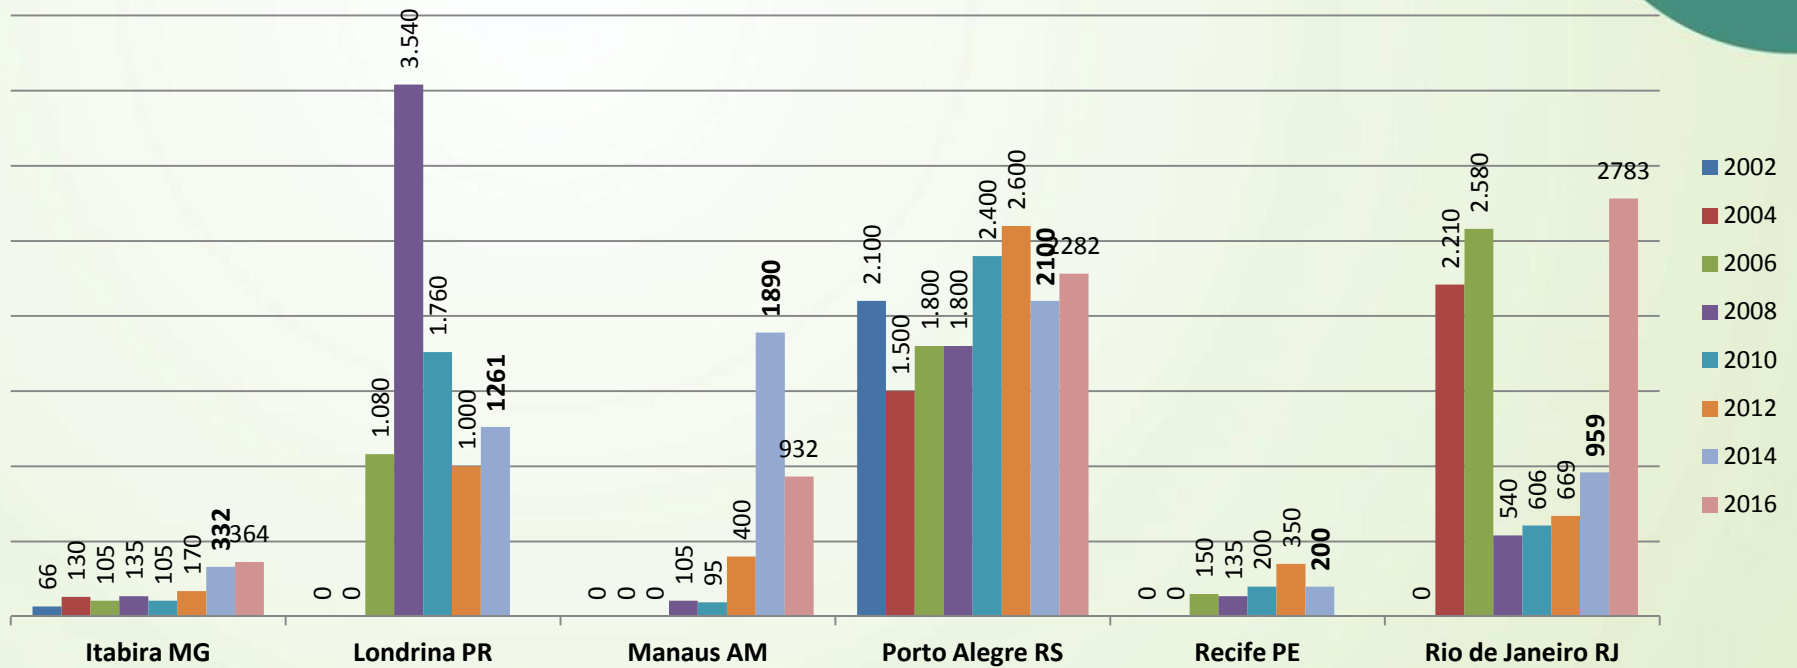

Escala da Coleta Seletiva (ton/mês)