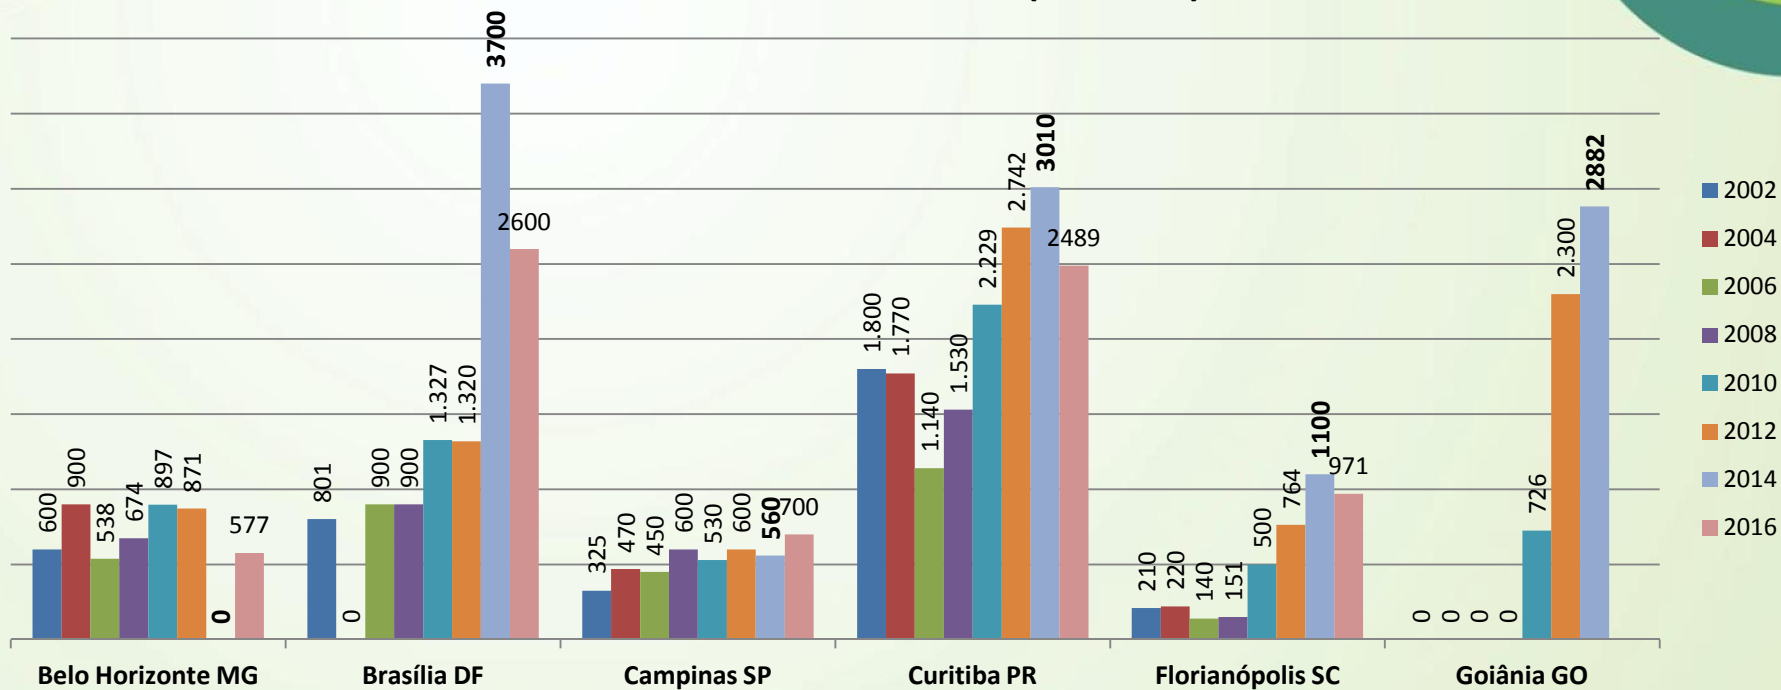

Escala da Coleta Seletiva (ton/mês)