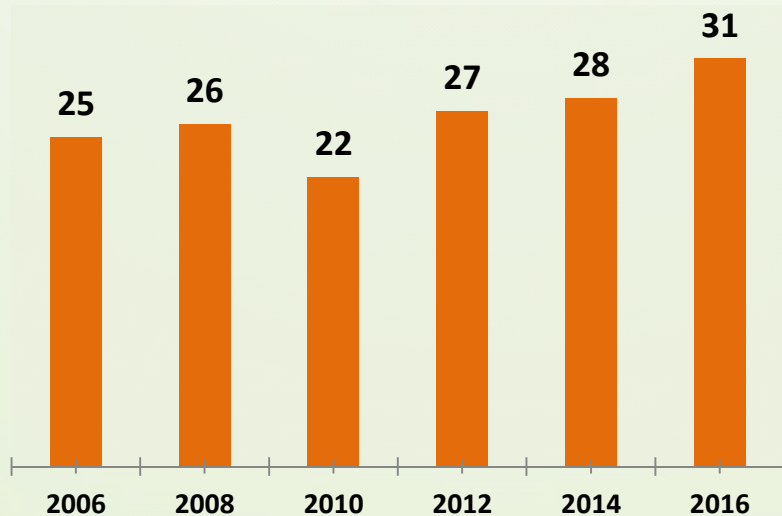

Este é o Ciclossoft, uma pesquisa atualizada da coleta seletiva em cidades brasileiras, indispensável para o desenvolvimento do setor de reciclagem no país.

**Os municípios que desejarem participar da Pesquisa Ciclossoft 2018 devem enviar solicitação para: pesquisa@cempre.org.br*

Pesquisa Nacional

1055 municípios brasileiros (cerca de 18% do total) operam programas de coleta seletiva.

Municípios com coleta seletiva no Brasil

Municípios com coleta seletiva no Brasil

Regionalização

A concentração dos programas municipais de coleta seletiva permanece nas regiões Sudeste e Sul do País. Do total de municípios brasileiros que realizam esse serviço, 81% está situado nessas regiões.

População Atendida

Cerca de 31 milhões de brasileiros (15%) têm acesso a programas municipais de coleta seletiva

População atendida pelo serviço de Coleta Seletiva no Brasil (em milhões)

População Brasileira atendida pela Coleta Seletiva 2016

Modelos de Coleta Seletiva

Os programas de maior êxito são aqueles em que há uma combinação dos modelos de coleta seletiva:

- A maior parte dos municípios ainda realiza a coleta por meio de PEVs e Cooperativas (54%);
- A coleta porta-a-porta precisa de maior atenção dos gestores municipais (29%).