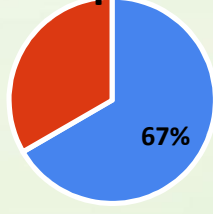

Modelos de Coleta Seletiva

Os programas de maior êxito são aqueles em que há uma combinação dos modelos de coleta seletiva:

- A maior parte dos municípios ainda realiza a coleta por meio de PEVs e Cooperativas (54%);
- A coleta porta-a-porta precisa de maior atenção dos gestores municipais (29%).

Modelos de coleta seletiva existentes nos municípios

Os municípios podem ter mais de um agente executor da coleta seletiva. **A coleta seletiva dos resíduos sólidos municipais é feita pela própria Prefeitura em 51% das cidades pesquisadas; Empresas particulares são contratadas para executar a coleta em 67%; E praticamente metade (44%) apoia ou mantém cooperativas de catadores como agentes executores da coleta seletiva municipal.**

Agentes executores da coleta seletiva municipal

prefeitura

empresa particular

cooperativa

Custo

O custo médio da coleta seletiva nas cidades pesquisadas foi de US\$ 102,49 (ou R\$ 389,46)*

Considerando o valor médio da coleta regular de lixo US\$ 25,00 (R\$ 95,00), o custo da coleta seletiva é 4,1 vezes maior que o custo da coleta convencional