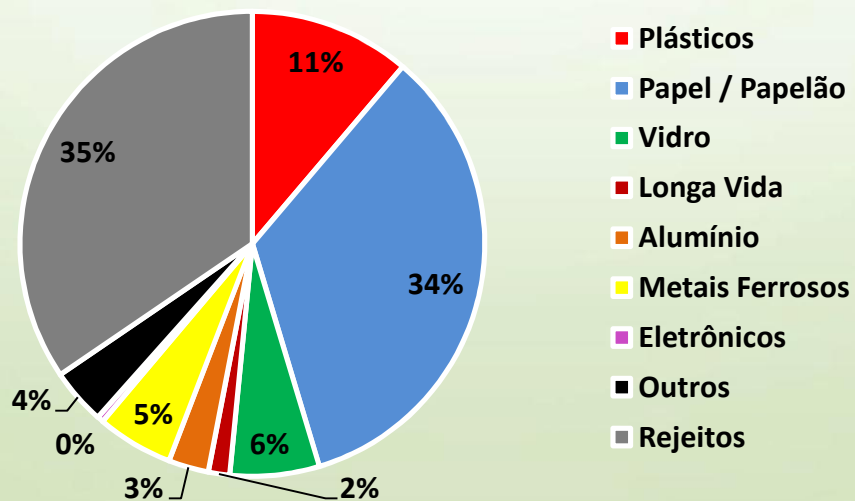

Agentes executores da coleta seletiva municipal

prefeitura

empresa particular

cooperativa

Custo

O custo médio da coleta seletiva nas cidades pesquisadas foi de US\$ 102,49 (ou R\$ 389,46)*

Considerando o valor médio da coleta regular de lixo US\$ 25,00 (R\$ 95,00), o custo da coleta seletiva é 4,1 vezes maior que o custo da coleta convencional

*US\$ 1,00 = R\$ 3,80

Evolução do custo da Coleta Seletiva X Coleta Convencional

Composição Gravimétrica

Aparas de papel/papelão continuam sendo os tipos de materiais recicláveis mais coletados por sistemas municipais de coleta seletiva (em peso), seguidos dos plásticos em geral, vidros, metais e embalagens longa vida. A porcentagem de rejeito ainda é elevada (cerca de 35%). Faz-se necessário investir em comunicação para que a população separe o lixo corretamente.

Composição Gravimétrica da Coleta Seletiva

Perfil dos Plásticos

Estudos Detalhados

Foram expostos dados detalhados de 18 municípios quanto à composição gravimétrica, quantidade de resíduos coletados, parcela da população atendida e custo da coleta seletiva: