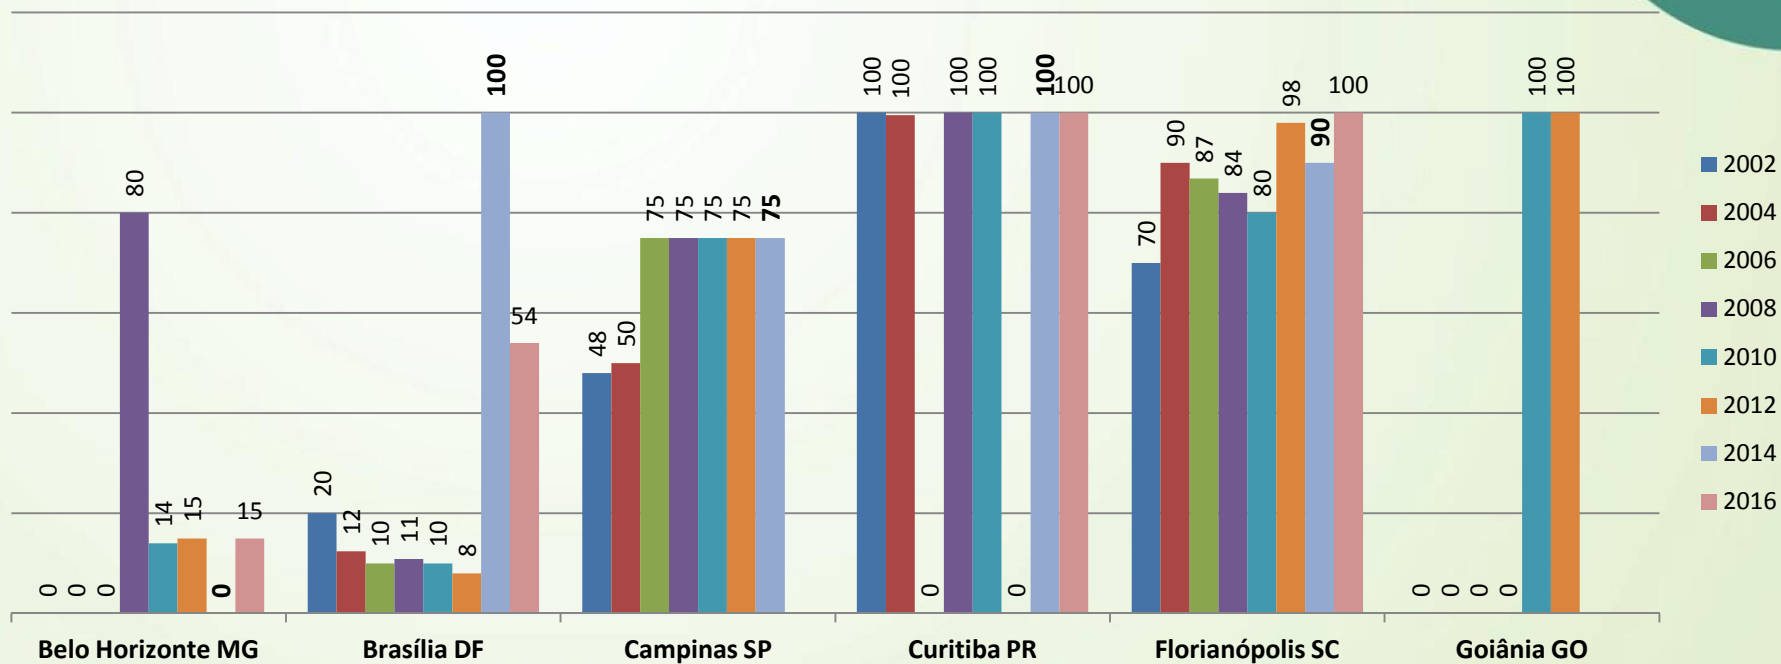

Belo Horizonte/MG
Brasília/DF
Campinas/SP
Curitiba/PR
Florianópolis/SC
Goiânia/GO
Itabira/MG
Londrina/PR
Manaus/AM

Porto Alegre/RS
Recife/PE
Rio Branco/AC
Rio de Janeiro/RJ
Salvador/BA
Santo André/SP
Santos/SP
São José dos Campos/SP
São Paulo/SP

Escala da Coleta Seletiva (ton/mês)

Escala da Coleta Seletiva (ton/mês)

Escala da Coleta Seletiva (ton/mês)

População atendida pela Coleta Seletiva (%)

População atendida pela Coleta Seletiva (%)

População atendida pela Coleta Seletiva (%)

Custo com Coleta Seletiva (US\$/ton)

Custo com Coleta Seletiva (US\$/ton)

Custo com Coleta Seletiva (US\$/ton)

Listagem Geral

Relação dos 1055 municípios brasileiros com coleta seletiva segundo o levantamento da *Pesquisa Ciclossoft 2016*: