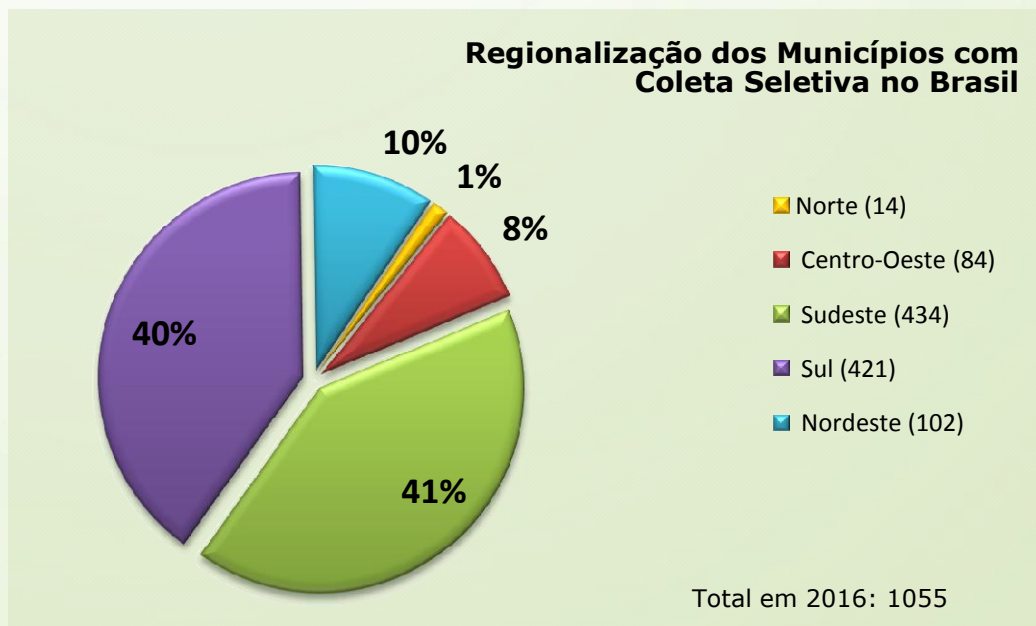

Este é o Ciclossoft, uma pesquisa atualizada da coleta seletiva em cidades brasileiras, indispensável para o desenvolvimento do setor de reciclagem no país.

**Os municípios que desejarem participar da Pesquisa Ciclossoft 2018 devem enviar solicitação para: pesquisa@cempre.org.br*

Pesquisa Nacional

1055 municípios brasileiros (cerca de 18% do total) operam programas de coleta seletiva.

Municípios com coleta seletiva no Brasil

Municípios com coleta seletiva no Brasil

Regionalização

A concentração dos programas municipais de coleta seletiva permanece nas regiões Sudeste e Sul do País. Do total de municípios brasileiros que realizam esse serviço, 81% está situado nessas regiões.

População Atendida

Cerca de 31 milhões de brasileiros (15%) têm acesso a programas municipais de coleta seletiva

População atendida pelo serviço de Coleta Seletiva no Brasil (em milhões)

População Brasileira atendida pela Coleta Seletiva 2016

Modelos de Coleta Seletiva

Os programas de maior êxito são aqueles em que há uma combinação dos modelos de coleta seletiva:

- A maior parte dos municípios ainda realiza a coleta por meio de PEVs e Cooperativas (54%);
- A coleta porta-a-porta precisa de maior atenção dos gestores municipais (29%).