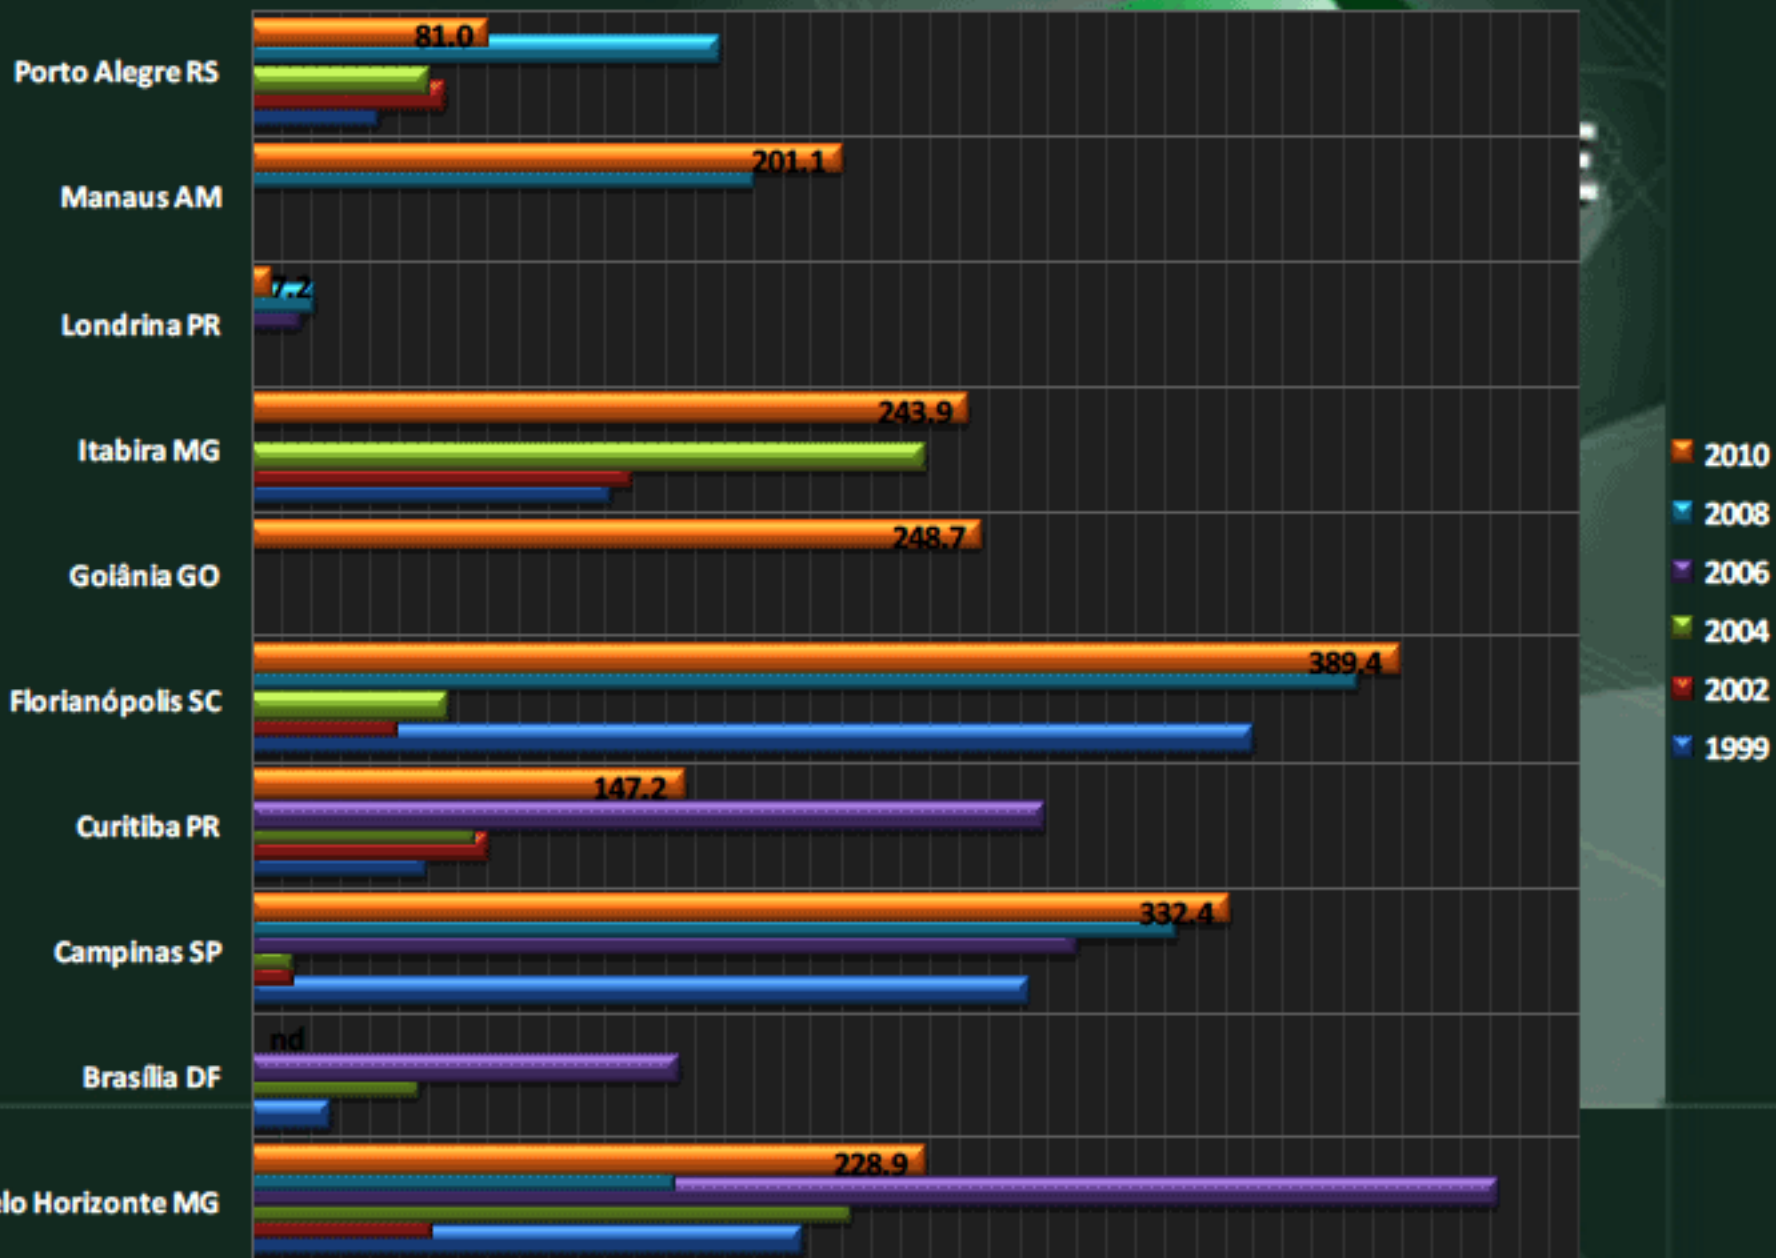

## Custo com Coleta Seletiva (US\$/ton)

0.00 50.00 100.00 150.00 200.00 250.00 300.00 350.00 400.00 450.00

## Custo com Coleta Seletiva (US\$/ton)

0 100 200 300 400 500 600 700 800